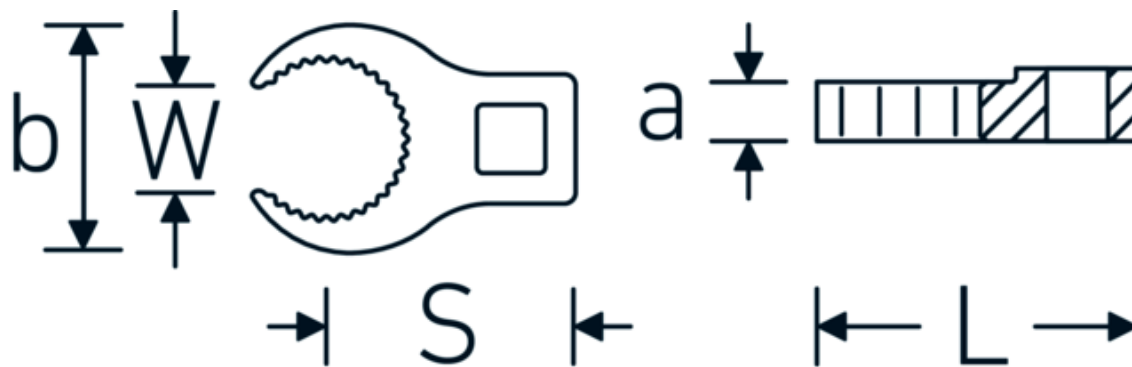

Llaves de boca en estrella, tipo CROW-RING

440S MJ

Núm. art. 02211027
GTIN 4018754179763
Modelo 440S MJ 27

- Designación.** 3/8 " Llave de boca CROW-FOOT MJ27 Tubo exterior-D. DN18mm Accionamiento 3/8 " Long.54,4mm
- Descripción.**
- HPQ® de alto rendimiento, cromado
 - sustituye al núm. 440 MJ
 - EN 4108
 - para atornillado en tuberías con dentado evolvente cilíndrico recto en el mecanismo de accionamiento, acero
 - ¡atención! Valores de regulación modificados en la llave dinamométrica

Ventajas.

Acero de alta calidad HPQ®, cromado

Tecnologías y prestaciones.

Dibujo técnico.

Atributos técnicos.

a	10 mm
Accionamiento cuadrado interior (pulgadas)	3/8 "
Anchura mm (b)	44 mm
Longitud mm (L)	54,4 mm
Rosca de tuerca	MJ27
Diámetro exterior del tubo (mm)	DN18 mm
S	31 mm
W	21,5 mm

Variantes.

Núm. art.	Nº de modelo (ERP)	Designación	GTIN
01211010	440S MJ 10	1/4 " Llave de boca CROW-FOOT MJ10 Tubo exterior-D. DN04mm Accionamiento 1/4 " Long.31,9mm	4018754179695

01211014	440S MJ 14	1/4 " Llave de boca CROW-FOOT MJ14 Tubo exterior-D. DN06mm Accionamiento 1/4 " Long.36,5mm	4018754179701
02211016	440S MJ 16	3/8 " Llave de boca CROW-FOOT MJ16 Tubo exterior-D. DN08mm Accionamiento 3/8 " Long.43,8mm	4018754179718
02211018	440S MJ 18	3/8 " Llave de boca CROW-FOOT MJ18 Tubo exterior-D. DN10mm Accionamiento 3/8 " Long.45,2mm	4018754179725
02211020	440S MJ 20	3/8 " Llave de boca CROW-FOOT MJ20 Tubo exterior-D. DN12mm Accionamiento 3/8 " Long.46,2mm	4018754179732
02211022	440S MJ 22	3/8 " Llave de boca CROW-FOOT MJ22 Tubo exterior-D. DN14mm Accionamiento 3/8 " Long.48,4mm	4018754179749
02211024	440S MJ 24	3/8 " Llave de boca CROW-FOOT MJ24 Tubo exterior-D. DN16mm Accionamiento 3/8 " Long.49,5mm	4018754179756
02211027	440S MJ 27	3/8 " Llave de boca CROW-FOOT MJ27 Tubo exterior-D. DN18mm Accionamiento 3/8 " Long.54,4mm	4018754179763
02211030	440S MJ 30	3/8 " Llave de boca CROW-FOOT MJ30 Tubo exterior-D. DN20mm Accionamiento 3/8 " Long.60,8mm	4018754179770