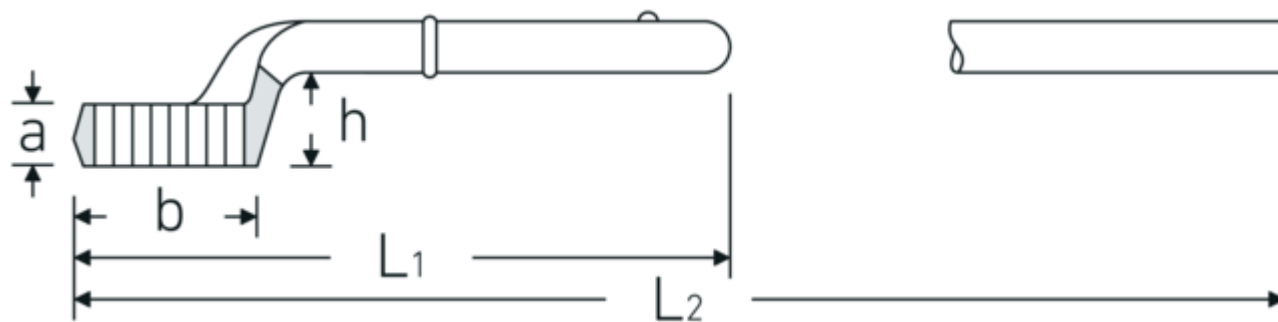

### Designazione.

Chiave ad anello chiuso rinforzata Mis. 24mm L.180mm

### Descrizione.

- senza leva
- Chrome-Alloy-Steel, cromate

### Attributi tecnici.

a	17 mm
Larghezza mm (b)	38 mm
per n.	1
Altezza mm (h)	29,5 mm
L1	180 mm
L2	555 mm
Larghezza tra le piastre 1 [mm]	24 mm