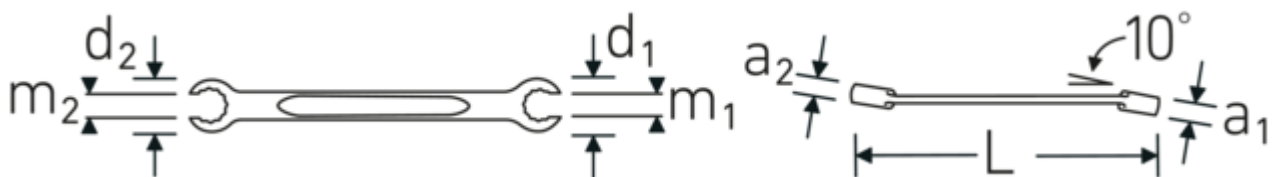

Technische tekening.

Technische kenmerken.

a1	20 mm
a2	22 mm
Uitvoerprofiel	Dubbel-zeskant AS-drive
d1	48,5 mm

Logistieke gegevens.

Diepte mm (IFS)	297
Breedte mm (IFS)	52
Hoogte mm (IFS)	29
Lengte (verpakt, mm)	350
Breedte (verpakt, mm)	95