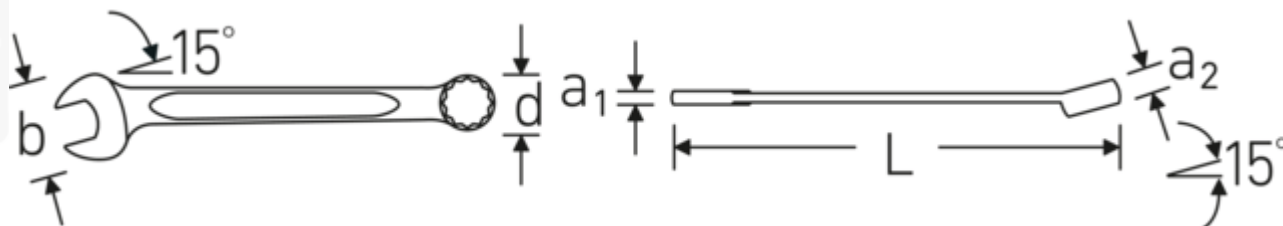

Chiavi combinate Spline-Drive

130aSP

Nr. art **40583434**
GTIN **4018754170944**
Modello **130aSP 18=9/16**

Designazione.

Chiave combinata Mis. 9/16 " L.165mm

Descrizione.

- con profilo Spline-Drive
- MS-33787, MIL-W-8982
- acciaio ad alte prestazioni HPQ®, cromate

Vantaggi.

Made in Germany - STAHLWILLE Chiavi combinate Spline-Drive dim. scanalatura {581} (), lato ad anello 15° angolato, lunghezza 165 mm, , 40583434

Estremamente resistente e durevole, più resistente di qualsiasi vite

Struttura della superficie di alta qualità, antiscivolo, per lavori in sicurezza anche con le mani sporche di grasso

Disegno tecnico.

Attributi tecnici.

a1	7 mm
a2	8,5 mm
Profilo di uscita	Spline-drive
Larghezza mm (b)	30,5 mm
d	20,8 mm
Dimensioni Profilo di uscita	18
Lunghezza mm (L)	165 mm
Posizione della bocca	15 °
Posizione dell'anello	15 °
Larghezza tra i piatti 1 [pollice]	9/16 "
Larghezza tra i piatti 2 [pollici]	9/16 "

Dati logistici.

Profondità mm (IFS)	163
Larghezza mm (IFS)	30
Altezza mm (IFS)	9
Lunghezza (imballata, mm)	200
Larghezza (imballata, mm)	30
Altezza (imballata, mm)	35
Volume (imballato, dm3)	0.21 dm3
N° Art.	40583434
Peso (lordo, kg)	0,409
Peso PAP (kg)	0,000
Peso PVC (kg)	0,003
GTIN	4018754170944
Paese di origine	GERMANY
Regione di origine	Nordrhein-Westfalen
RAEE/Legge sull'elettricità	nicht ear-pflichtig
N. tariffa doganale	82041100
Standard di imballaggio	5
Peso [mm]	84 g