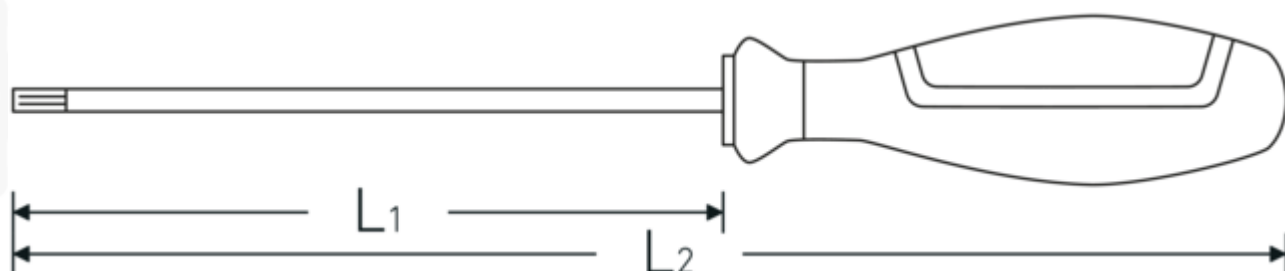

Fordele.

til indvendige TORX® skruer

Produktets højdepunkter.

SIKKER.

Klingerne er fremstillet af førsteklases Chrome-Alloy-Steel, hærdet hele vejen og uløseligt forankret i skæftet.

Teknisk tegning.

Tekniske egenskaber.

Udgangsprofil	TORX®
Størrelse udgangsprofil	T15
L1	80 mm
L2	165 mm

Logistiske data.

Dybde mm (IFS)	187
Bredde mm (IFS)	25
Højde mm (IFS)	25
Længde (pakket, mm)	190
Bredde (pakket, mm)	80
Højde (pakket, mm)	43
Volumen (pakket, dm3)	0.6536 dm3
Art. nr.	46503015
Vægt (g)	38 g
Vægt PAP (kg)	0,082
Vægt PVC (kg)	0,000
GTIN	4018754278053
Oprindelsesland	GERMANY
Oprindelsesregion	Nordrhein-Westfalen
WEEE/ElektroG	nicht ear-pflichtig
Toldtarif nr.	82054000
Standard for pakning	5