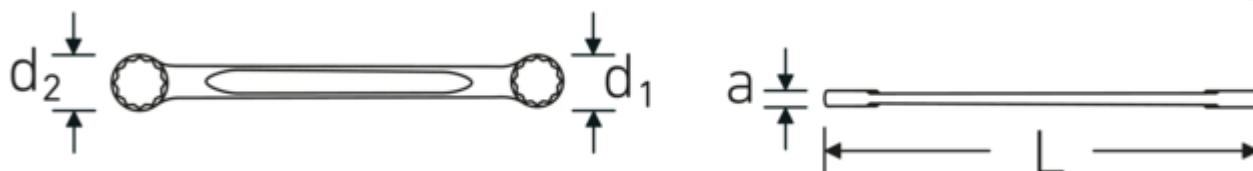

Chiavi poligonali doppie

StahlwilleSTABIL®21

Nr. art **41051617**
GTIN **4018754021314**
Modello **21 16 x 17**

Designazione.

Chiave poligonale doppia Mis. 16 x 17 mm L.170mm

Descrizione.

StahlwilleSTABIL®

- diritte
- DIN 837/ISO 10103
- Chrome-Alloy-Steel, cromate

Vantaggi.

diritto

Disegno tecnico.

Attributi tecnici.

a	8 mm
Profilo di uscita	Doppio esagonale AS-drive
d1	23,8 mm
d2	25 mm

Dati logistici.

Profondità mm (IFS)	172
Larghezza mm (IFS)	25
Altezza mm (IFS)	8
Lunghezza (imballata, mm)	175

DIN	DIN 837 / ISO 10103	Larghezza (imballata, mm)	80
Lunghezza mm (L)	170 mm	Altezza (imballata, mm)	26
Larghezza tra le piastre 1 [mm]	16 mm	Volume (imballato, dm3)	0.364 dm3
Larghezza tra le piastre 2 [mm]	17 mm	N° Art.	41051617
		Peso (lordo, kg)	0,680
		Peso PAP (kg)	0,000
		Peso PVC (kg)	0,008
		GTIN	4018754021314
		Paese di origine	GERMANY
		Regione di origine	Nordrhein-Westfalen
		RAEE/Legge sull'elettricità	nicht ear-pflichtig
		N. tariffa doganale	82041100
		Standard di imballaggio	10
		Peso [mm]	68 g