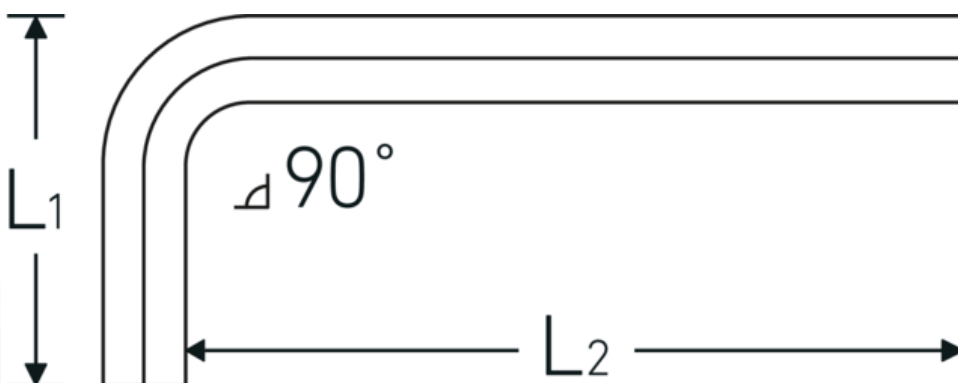

Haakse stiftsleutels

10760

Artikelnr. **43153003**
GTIN **4018754332113**
Model **10760 3**
WINKELSCHRAUBENDREHER
SECHSKANT

Aanwijzing.

Haakse schroevendraaier Uitgang zeshoek 3mm L.23mm x 66mm

Eigenschappen.

- DIN ISO 2936
- voor binnenzeskantbouten
- Chroom-Vanadium, vernikkeld (0,7; 0,9; 1,3 mm gebruineerd)

Voordelen.

DIN ISO 2936

Technische tekening.

Technische kenmerken.

Uitvoerprofiel

Zeskant

Logistieke gegevens.

Diepte mm (IFS)

66

Uitgaande zeskant (mm)	3 mm	Breedte mm (IFS)	21
DIN	DIN ISO 2936	Hoogte mm (IFS)	3
L1	23 mm	Lengte (verpakt, mm)	170
L2	66 mm	Breedte (verpakt, mm)	100
		Hoogte (verpakt, mm)	5
		Volume (verpakt, dm3)	0.085 dm3
		Artikelnr.	43153003
		Gewicht (bruto, CG)	0,050
		Gewicht PAP (CG)	0,000
		Gewicht PVC (CG)	0,002
		GTIN	4018754332113
		Land van oorsprong	GERMANY
		Regio van oorsprong	Nordrhein-Westfalen
		WEEE/ElektroG	nicht ear-pflichtig
		Douanetarief nr.	82054000
		Verpakkingsstandaard	10
		Gewicht (g)	5 g