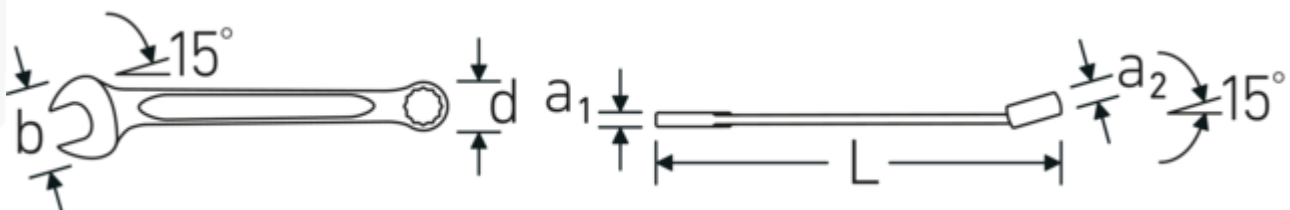

#### Eigenschaften.

- **zöllige, gleiche** Schlüsselweiten
- Ringseite gerade, Maulseite 15° abgewinkelt
- Ring mit Doppelsechskant und AS-Drive® Profil
- stabile, schlanke und leichte Konstruktion
- hohe Biegefestigkeit durch das Doppel-T-Profil
- verstärkte Verbindung zwischen Maul und Schaft
- griffige, angenehme Haptik durch das STAHLWILLE Rundfinish
- hoch belastbar und langlebig
- im Gesenk geschmiedet, gehärtet und im Ölbad abgekühlt
- Chrome Alloy Steel, verchromt
- DIN 3113 Form A / ISO 7738 Form A

#### Vorteile.

Hochwertiger Ringmaulschlüssel OPEN BOX, zöllig, Ring- und Maulseite 15° abgewinkelt, Länge 260 mm, DIN 3113 Form A / ISO 7738 Form A, Chrome Alloy Steel, 40484242.

## Technische Attribute.

a1	7,3 mm
a2	13 mm
Breite mm (b)	47 mm
d	30 mm
DIN	DIN 3113 Form A / ISO 7738 Form A
Länge mm (L)	260 mm
Legierung	Chrome Alloy Steel
Maulstellung	15 °
Oberfläche	verchromt
Ringstellung	15 °
Schlüsselweite 1 [Zoll]	13/16 "
Schlüsselweite 2 [Zoll]	13/16 "