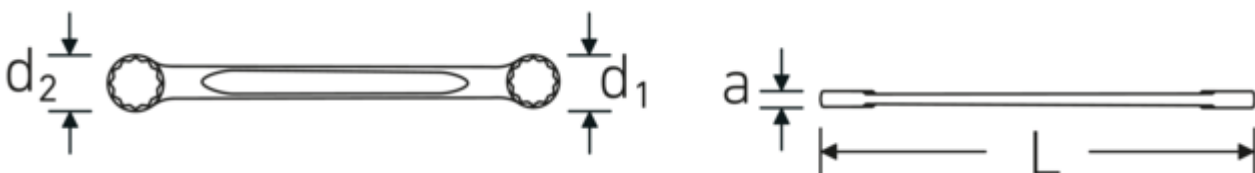

Doppelringschlüssel, metrisch

StahlwilleSTABIL®21

Art.-Nr. 41052732
GTIN 4018754085187
Modell 21 27 x 32

Bezeichnung. Doppelringschlüssel SW 27 x 32 mm L.320mm

Eigenschaften.

- **metrische, ungleiche** Schlüsselweiten
- gerade Ausführung
- Doppelsechskant mit AS-Drive® Profil
- stabile, schlanke und leichte Konstruktion
- enorm belastbar und langlebig
- hohe Biegefestigkeit durch das Doppel-T-Profil
- griffige, angenehme Haptik durch das STAHLWILLE Rundfinish
- im Gesenk geschmiedet, gehärtet und im Ölbad abgekühlt
- Chrome Alloy Steel, verchromt
- DIN 837 / ISO 10103

Vorteile.

Hochwertiger Doppelringschlüssel in gerader Ausführung mit metrischen Schlüsselweiten.

Technische Zeichnung.

Technische Attribute.

a	12 mm
Abtriebsprofil	Doppelsechskant AS-Drive®
d1	38,5 mm
d2	45,5 mm
DIN	DIN 837 / ISO 10103
Länge mm (L)	320 mm
Legierung	Chrome Alloy Steel
Oberfläche	verchromt
Schlüsselweite 1 [mm]	27 mm
Schlüsselweite 2 [mm]	32 mm

Logistikdaten.

Tiefe mm (IFS)	321
Breite mm (IFS)	46
Höhe mm (IFS)	13
Länge (verpackt, mm)	345
Breite (verpackt, mm)	95
Höhe (verpackt, mm)	40
Volumen (verpackt, dm3)	1.311 dm3
Art.-Nr.	41052732
Gewicht (brutto, kg)	1,415
Gewicht PAP (kg)	0,000
Gewicht PVC (kg)	0,014
GTIN	4018754085187
Ursprungsland	GERMANY
Ursprungsregion	Nordrhein-Westfalen
WEEE/ElektroG	nicht ear-pflichtig
Zolltarifnr.	82041100
Packnorm	5
Gewicht (g)	283 g