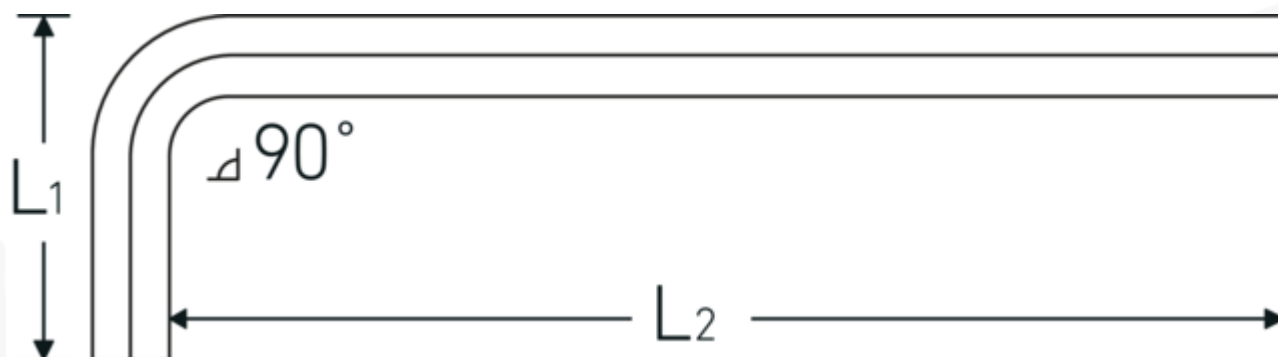

Sechskant-Winkelschraubendreher

10765

Art.-Nr. 43213008
GTIN 4018754332496
Modell 10765 8
WINKELSCHRAUBENDREHER
SECHSKANT

Bezeichnung. Sechskant-Winkelschraubendreher Abtriebssechskant 8mm L.36mm x 200mm

Eigenschaften.

- extra lange Ausführung
- für **metrische** Innensechskantschrauben
- Chrome Alloy Steel, vernickelt
- DIN ISO 2936

Vorteile.

DIN ISO 2936.

Technische Zeichnung.

Technische Attribute.

Abtriebssechskant außen (mm) 8 mm

Logistikdaten.

Tiefe mm (IFS) 205

DIN	DIN ISO 2936	Breite mm (IFS)	43
L1	36 mm	Höhe mm (IFS)	9
L2	200 mm	Länge (verpackt, mm)	340
		Breite (verpackt, mm)	106
		Höhe (verpackt, mm)	10
		Volumen (verpackt, dm3)	0.3604 dm3
		Art.-Nr.	43213008
		Gewicht (brutto, kg)	1,004
		Gewicht PAP (kg)	0,000
		Gewicht PVC (kg)	0,008
		GTIN	4018754332496
		Ursprungsland	GERMANY
		Ursprungsregion	Nordrhein-Westfalen
		WEEE/ElektroG	nicht ear-pflichtig
		Zolltarifnr.	82054000
		Packnorm	10
		Gewicht (g)	100 g