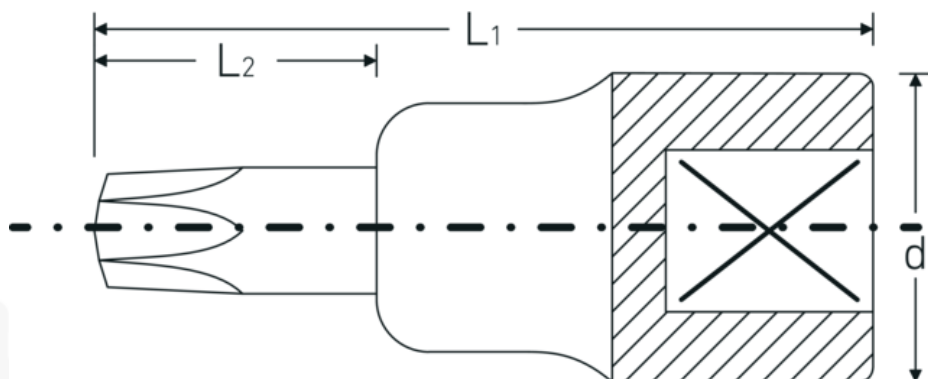

Bussole a cacciavite

54TX

Nr. art 03100020
GTIN 4018754006649
Modello 54 TX T 20

Designazione. 1/2 " Bussola a cacciavite Lar.55mm

Descrizione.

- per viti con profilo interno TORX®
- Chrome-Alloy-Steel, cromate

Vantaggi.

per viti con profilo interno TORX®

Disegno tecnico.

Attributi tecnici.

Profilo di uscita TORX®

Dati logistici.

Profondità mm (IFS) 55
Larghezza mm (IFS) 23

Azionamento quadrato interno (pollici)	1/2 "	Altezza mm (IFS)	23
d	22,7 mm	Lunghezza (imballata, mm)	100
Dimensioni Profilo di uscita	T20	Larghezza (imballata, mm)	80
L1	55 mm	Altezza (imballata, mm)	23
L2	17 mm	Volume (imballato, dm3)	0.184 dm3
		N° Art.	03100020
		Peso (lordo, kg)	0,361
		Peso PAP (kg)	0,000
		Peso PVC (kg)	0,005
		GTIN	4018754006649
		Paese di origine	GERMANY
		Regione di origine	Nordrhein-Westfalen
		RAEE/Legge sull'elettricità	nicht ear-pflichtig
		N. tariffa doganale	82042000
		Standard di imballaggio	5
		Peso [mm]	71 g

Varianti.

N° Art.	Nr. modello (ERP)	Designazione	GTIN
03100020	54 TX T 20	1/2 " Bussola a cacciavite Lar.55mm	4018754006649
03100025	54 TX T 25	1/2 " Bussola a cacciavite Lar.55mm	4018754006656
03100027	54 TX T 27	1/2 " Bussola a cacciavite Lar.55mm	4018754006663
03100030	54 TX T 30	1/2 " Bussola a cacciavite Lar.55mm	4018754006670
03100040	54 TX T 40	1/2 " Bussola a cacciavite Lar.55mm	4018754006687
03100045	54 TX T 45	1/2 " Bussola a cacciavite Lar.55mm	4018754006694
03100050	54 TX T 50	1/2 " Bussola a cacciavite Lar.55mm	4018754006700
03100055	54 TX T 55	1/2 " Bussola a cacciavite Lar.58mm	4018754006717
03100060	54 TX T 60	1/2 " Bussola a cacciavite Lar.58mm	4018754006724
03100070	54 TX T 70	1/2 " Bussola a cacciavite Lar.60mm	4018754132362