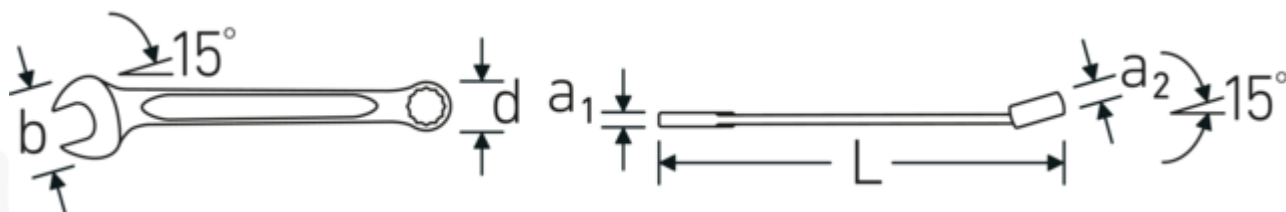

Fordele.

Made in Germany - STAHLWILLE Ring-gaffelnøgle OPEN BOX, ringside 15° vinklet, længde 330 mm, DIN 3113 Form A / ISO 7738 Form A, , 40485252

Særlig fremstillingsproces giver mulighed for tyndvæggede ringe – perfekt til at skrue på svært tilgængelige steder

Ekstremt stærk og holdbar – stærkere end nogen skrue

Højkvalitets-, gribevenlig overfladestruktur – til sikkert arbejde, selv med olieindsmurte hænder

Teknisk tegning.

Tekniske egenskaber.

a1	8,9 mm
a2	16 mm

Logistiske data.

Dybde mm (IFS)	333
Bredde mm (IFS)	64

Bredde mm (b)	64 mm	Højde mm (IFS)	16
d	41,4 mm	Længde (pakket, mm)	340
DIN	DIN 3113 Form A / ISO 7738 Form A	Bredde (pakket, mm)	80
Længde mm (L)	330 mm	Højde (pakket, mm)	30
Kæbeposition	15 °	Volumen (pakket, dm3)	0.816 dm3
Ringens position	15 °	Art. nr.	40485252
Bredde på tværs af flader 1 [tommer]	1 1/8 "	Vægt (g)	380 g
Bredde på tværs af flader 2 [tommer]	1 1/8 "	Vægt PAP (kg)	0,000
		Vægt PVC (kg)	0,017
		GTIN	4018754020270
		Oprindelsesland	GERMANY
		Oprindelsesregion	Nordrhein-Westfalen
		WEEE/ElektroG	nicht ear-pflichtig
		Toldtarif nr.	82041100
		Standard for pakning	5