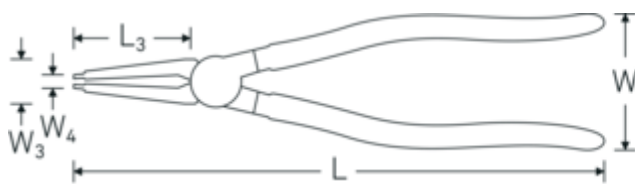

Technische tekening.

Technische kenmerken.

DIN	DIN 5256 C
voor borgringen	12-25 mm
M.	J1
Handgrepen	verchromd, geblokt
Hoofd	verchromd
Lengte mm (L)	140 mm
Punt diameter [mm]	1,3 mm

Logistieke gegevens.

Diepte mm (IFS)	140
Breedte mm (IFS)	45
Hoogte mm (IFS)	8
Lengte (verpakt, mm)	184
Breedte (verpakt, mm)	75
Hoogte (verpakt, mm)	10
Volume (verpakt, dm3)	0.138 dm3
Artikelnr.	65434101
Gewicht (bruto, CG)	0,090