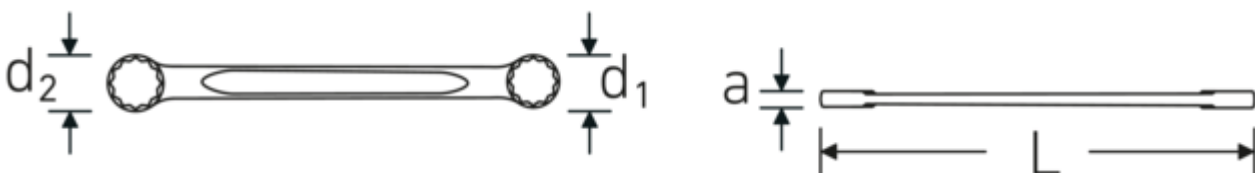

Doppelringschlüssel, metrisch

StahlwilleSTABIL®21

Art.-Nr. 41051617

GTIN 4018754021314

Modell 21 16 x 17

Bezeichnung.

Doppelringschlüssel SW 16 x 17 mm L.170mm

Eigenschaften.

- **metrische, ungleiche** Schlüsselweiten
- gerade Ausführung
- Doppelsechskant mit AS-Drive® Profil
- stabile, schlanke und leichte Konstruktion
- enorm belastbar und langlebig
- hohe Biegefestigkeit durch das Doppel-T-Profil
- griffige, angenehme Haptik durch das STAHLWILLE Rundfinish
- im Gesenk geschmiedet, gehärtet und im Ölbad abgekühlt
- Chrome Alloy Steel, verchromt
- DIN 837 / ISO 10103

Vorteile.

Hochwertiger Doppelringschlüssel in gerader Ausführung mit metrischen Schlüsselweiten.

Technische Zeichnung.

Technische Attribute.

a	8 mm
Abtriebsprofil	Doppelsechskant AS-Drive®
d1	23,8 mm
d2	25 mm
DIN	DIN 837 / ISO 10103
Länge mm (L)	170 mm
Legierung	Chrome Alloy Steel
Oberfläche	verchromt
Schlüsselweite 1 [mm]	16 mm
Schlüsselweite 2 [mm]	17 mm