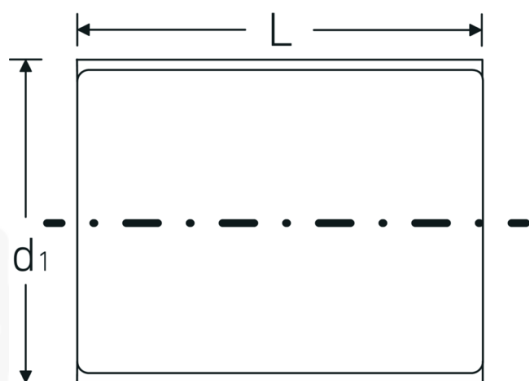

Bocas de llave de vaso VDE 3/8"

12171 VDE

Núm. art. 02380008
GTIN 4018754253463
Modelo 12171 VDE-8

Designación. 3/8 " Juego de bocas de llave de vaso VDE SW 8mm Long.43mm

Descripción.

- HPQ®-Acero de altas características, cromado
- aislamiento VDE hasta 1000 V
- DIN EN 60900
- #T; AC/1000 V

Ventajas.

Acero de alta calidad HPQ®, cromado

Dibujo técnico.

Atributos técnicos.

Perfil de salida	doble hexágono AS-drive
Accionamiento cuadrado interior (pulgadas)	3/8 "
d1	16,7 mm
DIN	DIN EN 60900
Longitud mm (L)	43 mm
Anchura de los planos [mm]	8 mm

Datos logísticos.

Profundidad mm (IFS)	42
Anchura mm (IFS)	16
Altura mm (IFS)	16
Longitud (empaquetada, mm)	60
Anchura (empaquetada, mm)	35
Altura en pulgadas	35
Volumen (envasado, dm3)	0.0735 dm3
Núm. art.	02380008
Peso (bruto, kg)	0,050
Peso PAP (kg)	0,000
Peso PVC (kg)	0,002
GTIN	4018754253463
País de origen	GERMANY
Región de origen	Nordrhein-Westfalen
RAEE/Ley eléctrica	nicht ear-pflichtig
Arancel de aduanas núm.	82042000
Norma de embalaje	1
Peso	26 g

Variantes.

Núm. art.	Nº de modelo (ERP)	Designación	GTIN
02380007	12171 VDE-7	3/8 " Juego de bocas de llave de vaso VDE SW 7mm Long.42mm	4018754253456
02380008	12171 VDE-8	3/8 " Juego de bocas de llave de vaso VDE SW 8mm Long.43mm	4018754253463
02380009	12171 VDE-9	3/8 " Juego de bocas de llave de vaso VDE SW 9mm Long.43mm	4018754253470
02380010	12171 VDE-10	3/8 " Juego de bocas de llave de vaso VDE SW 10mm Long.45mm	4018754253487
02380011	12171 VDE-11	3/8 " Juego de bocas de llave de vaso VDE SW 11mm Long.45mm	4018754253494
02380012	12171 VDE-12	3/8 " Juego de bocas de llave de vaso VDE SW 12mm Long.46mm	4018754253500
02380013	12171 VDE-13	3/8 " Juego de bocas de llave de vaso VDE SW 13mm Long.48mm	4018754253517
02380014	12171 VDE-14	3/8 " Juego de bocas de llave de vaso VDE SW 14mm Long.48mm	4018754253524