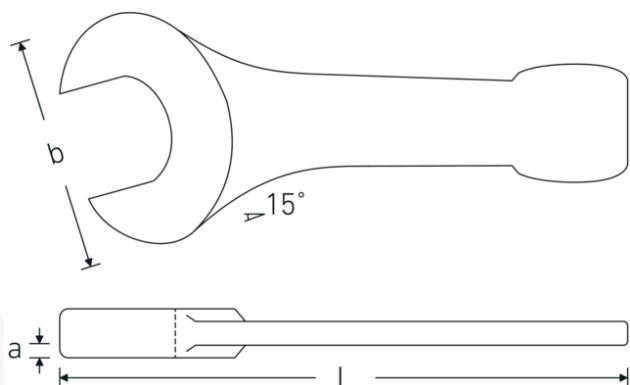

Schlagmaulschlüssel

4204

Art.-Nr. **42040075**
GTIN **4018754023769**
Modell **4204 75**

Bezeichnung. Schlagmaulschlüssel SW 75mm L.375mm

Eigenschaften.

- Spezialstahl, stahlgrau
- DIN 133

Vorteile.

DIN 133.

Technische Zeichnung.

Technische Attribute.

a 30 mm
Breite mm (b) 154 mm

Logistikdaten.

Tiefe mm (IFS) 373
Breite mm (IFS) 158

DIN	DIN 133	Höhe mm (IFS)	31
Länge mm (L)	375 mm	Länge (verpackt, mm)	373
Legierung	Spezialstahl	Breite (verpackt, mm)	158
Oberfläche	stahlgrau	Höhe (verpackt, mm)	31
Schlüsselweite 1 [mm]	75 mm	Volumen (verpackt, dm3)	1.826954 dm3
		Art.-Nr.	42040075
		Gewicht (brutto, kg)	3,940
		Gewicht PAP (kg)	0,000
		Gewicht PVC (kg)	0,000
		GTIN	4018754023769
		Ursprungsland	GERMANY
		Ursprungsregion	Nordrhein-Westfalen
		WEEE/ElektroG	nicht ear-pflichtig
		Zolltarifnr.	82041100
		Packnorm	1
		Gewicht (g)	4163 g