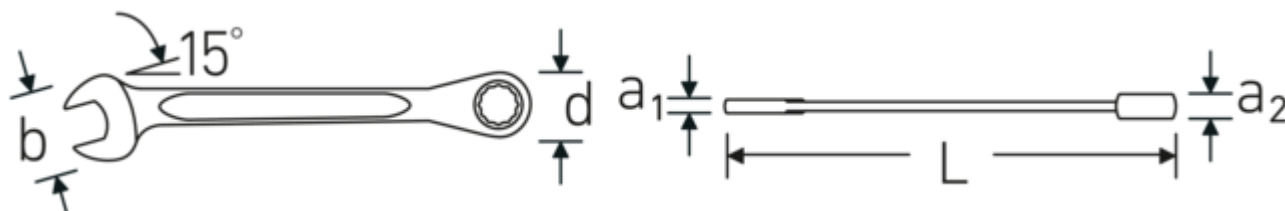

Tekniske egenskaber.

Antal tænder	72
Arbejdsvinkel	5 °
Bredde mm (b)	35 mm
d	30,5 mm
Længde mm (L)	230 mm
Kæbeposition	15 °
Bredde på tværs af flader 1 [mm]	17 mm
Bredde på tværs af flader 2 [mm]	17 mm

Logistiske data.

Dybde mm (IFS)	230
Bredde mm (IFS)	35
Højde mm (IFS)	10
Længde (pakket, mm)	335
Bredde (pakket, mm)	150
Højde (pakket, mm)	20
Volumen (pakket, dm³)	1.005 dm³
Art. nr.	40171717
Vægt (g)	176 g
Vægt PAP (kg)	0,000
Vægt PVC (kg)	0,002
GTIN	4018754281954
Oprindelsesland	TAIWAN, PROVINCE OF CHINA
Oprindelsesregion	Ausländischer Ursprung
WEEE/ElektroG	nicht ear-pflichtig
Toldtarif nr.	82041100
Standard for pakning	5

Varianter.

Art. nr.	Artikel nr. (ERP)	Betegnelse	GTIN
40170808	OPEN RATCH 17F 8	Ringskraldenøgle St. 8 mm L.145mm	4018754281862