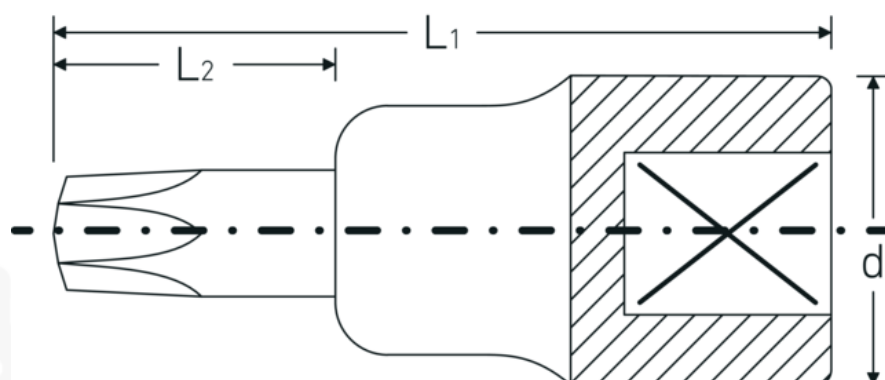

### 54TXB

Art. nr 03110060  
GTIN 4018754102068  
Modelka 54 TXB T 60

**Oznaczenie.** 1/2 " Nasadka wkrętakowa Dł.58mm

**Właściwości.**

- do śrub z gniazdem TORX®
- z otworem w końcówce (TORX® Tamper Resistant)
- stal stopowa chromowa, chromowane

## Rysunek techniczny.

## Dane logistyczne.

Głębokość mm (IFS)

58

<b>Kwadratowy napęd wewnętrzny (cal)</b>	1/2 "	<b>Szerokość mm (IFS)</b>	24
<b>d</b>	23,7 mm	<b>Wysokość mm (IFS)</b>	24
<b>Rozmiar profilu wyjściowego</b>	T60	<b>Długość (w opakowaniu, mm)</b>	125
<b>L1</b>	58 mm	<b>Szerokość (w opakowaniu, mm)</b>	100
<b>L2</b>	18 mm	<b>Wysokość (w opakowaniu, mm)</b>	24
		<b>Objętość (w opakowaniu, dm<sup>3</sup>)</b>	0.3 dm <sup>3</sup>
		<b>Art. nr</b>	03110060
		<b>Waga (brutto, kg)</b>	0,560
		<b>Waga PAP (kg)</b>	0,000
		<b>Waga PVC (kg)</b>	0,006
		<b>GTIN</b>	4018754102068
		<b>Kraj pochodzenia</b>	GERMANY
		<b>Region pochodzenia</b>	Nordrhein-Westfalen
		<b>WEEE/ElektroG</b>	nicht ear-pflichtig
		<b>Nr taryfy celnej</b>	82042000
		<b>Standard pakowania</b>	5
		<b>Waga (g)</b>	113 g