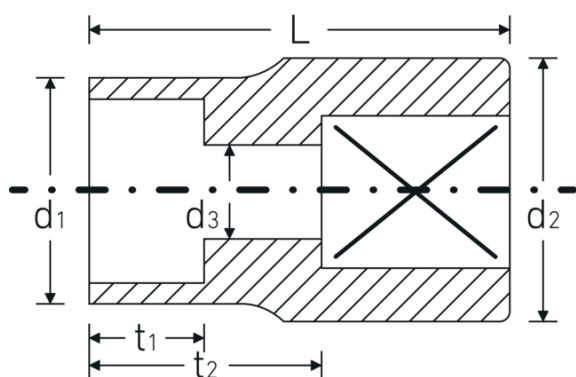

## Bocas de llave de vaso

**45TX**

Núm. art. **02270007**  
GTIN **4018754003679**  
Modelo **45 TX E 7**

**Designación.** 3/8 " Juego de bocas de llaves de vaso Long.28mm

**Descripción.**

- para tornillos externos TORX®
- HPQ®-Acero de altas características, cromadas

## Atributos técnicos.

Perfil de salida	TORX®
Accionamiento cuadrado interior (pulgadas)	3/8 "
d1	9 mm
d2	16,5 mm
d3	3,8 mm
Tamaño Perfil de salida	E7
Longitud mm (L)	28 mm
t1	6,5 mm
t2	16,5 mm

## Datos logísticos.

Profundidad mm (IFS)	28
Anchura mm (IFS)	17
Altura mm (IFS)	17
Longitud (empaquetada, mm)	95
Anchura (empaquetada, mm)	40
Altura en pulgadas	30
Volumen (envasado, dm3)	0.114 dm3
Núm. art.	02270007
Peso (bruto, kg)	0,240
Peso PAP (kg)	0,000
Peso PVC (kg)	0,003
GTIN	4018754003679
País de origen	GERMANY
Región de origen	Nordrhein-Westfalen
RAEE/Ley eléctrica	nicht ear-pflichtig
Arancel de aduanas núm.	82042000
Norma de embalaje	10
Peso	24 g