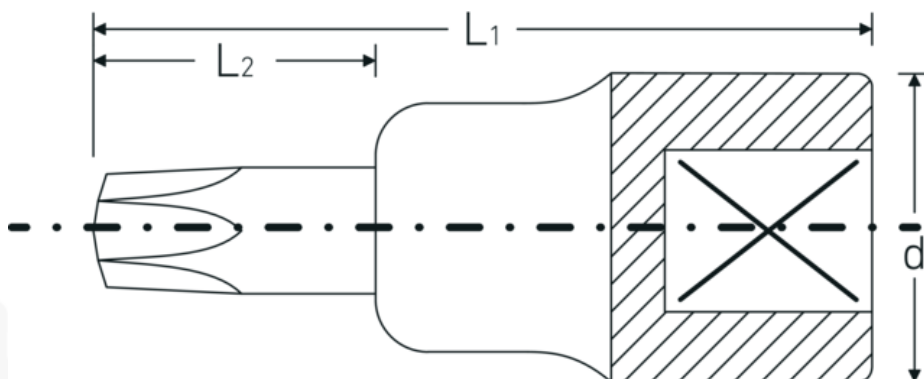

## TORX® schroevendraaierbits 1/2"

54TX

Artikelnr. 03100070  
GTIN 4018754132362  
Model 54 TX T 70

**Aanwijzing.** 1/2 " Schroevendraaierbit L.60mm

**Eigenschappen.**

- voor inwendige TORX® bouten
- Chrome-Alloy-Steel, verchromd

## Voordelen.

voor binnen TORX® schroeven

## Technische tekening.

## Logistieke gegevens.

Diepte mm (IFS) 60  
Breedte mm (IFS) 28

|   |         |                              |                     |
|---|---------|------------------------------|---------------------|
| <b>Aandrijving vierkant binnen (inch)</b> | 1/2 "   | <b>Hoogte mm (IFS)</b>       | 28                  |
| <b>d</b>                                  | 27,5 mm | <b>Lengte (verpakt, mm)</b>  | 75                  |
| <b>Maat uitvoerprofiel</b>                | T70     | <b>Breedte (verpakt, mm)</b> | 60                  |
| <b>L1</b>                                 | 60 mm   | <b>Hoogte (verpakt, mm)</b>  | 29                  |
| <b>L2</b>                                 | 20 mm   | <b>Volume (verpakt, dm3)</b> | 0.1305 dm3          |
|   |         | <b>Artikelnr.</b>            | 03100070            |
|   |         | <b>Gewicht (bruto, KG)</b>   | 0,163               |
|   |         | <b>Gewicht PAP (KG)</b>      | 0,000               |
|   |         | <b>Gewicht PVC (KG)</b>      | 0,003               |
|   |         | <b>GTIN</b>                  | 4018754132362       |
|   |         | <b>Land van oorsprong</b>    | GERMANY             |
|   |         | <b>Regio van oorsprong</b>   | Nordrhein-Westfalen |
|   |         | <b>WEEE/ElektroG</b>         | nicht ear-pflichtig |
|   |         | <b>Douanetarief nr.</b>      | 82042000            |
|   |         | <b>Verpakkingsstandaard</b>  | 1                   |
|   |         | <b>Gewicht (g)</b>           | 155 g               |