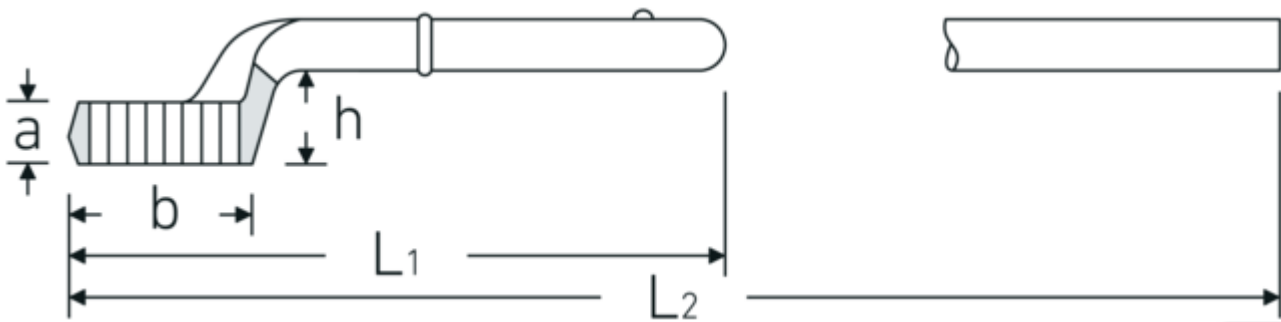

Opsteekringsleutel

5

Artikelnr. **42020065**
GTIN **4018754023578**
Model **5 65**

Aanwijzing.

Opsteekringsleutel M. 65mm L.355mm

Eigenschappen.

- zonder pijpgreep
- Chrome-Alloy-Steel, verchromd

Technische tekening.

Technische kenmerken.

| | |
|--------------------|---------|
| a | 33 mm |
| Breedte mm (b) | 98 mm |
| voor nr. | 4 |
| Hoogte mm (h) | 53 mm |
| L1 | 355 mm |
| L2 | 1060 mm |
| Flatbreedte 1 [mm] | 65 mm |

Logistieke gegevens.

| | |
|-----------------------|-------------|
| Diepte mm (IFS) | 360 |
| Breedte mm (IFS) | 99 |
| Hoogte mm (IFS) | 78 |
| Lengte (verpakt, mm) | 360 |
| Breedte (verpakt, mm) | 99 |
| Hoogte (verpakt, mm) | 78 |
| Volume (verpakt, dm3) | 2.77992 dm3 |
| Artikelnr. | 42020065 |