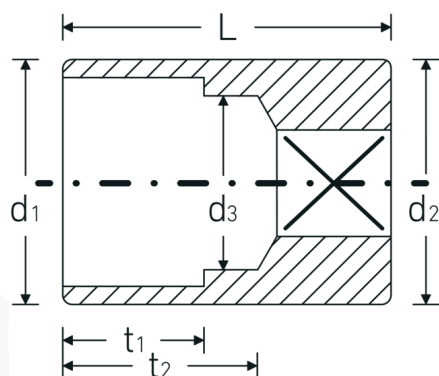

### Designación.

1/4 " Juego de bocas de llaves de vaso SW 5/16" Long.23mm

## Atributos técnicos.

Perfil de salida Hexágono doble AS-drive

## Datos logísticos.

Profundidad mm (IFS) 23  
Anchura mm (IFS) 12

<b>Accionamiento cuadrado interior (pulgadas)</b>	1/4 "	<b>Altura mm (IFS)</b>	12
<b>d1</b>	11,6 mm	<b>Longitud (empaquetada, mm)</b>	80
<b>d2</b>	11,6 mm	<b>Anchura (empaquetada, mm)</b>	50
<b>d3</b>	7 mm	<b>Altura en pulgadas</b>	20
<b>Longitud mm (L)</b>	23 mm	<b>Volumen (envasado, dm3)</b>	0.08 dm3
<b>Anchura de los planos [pulgadas]</b>	5/16 "	<b>Núm. art.</b>	01530020
<b>t1</b>	8 mm	<b>Peso (bruto, kg)</b>	0,113
<b>t2</b>	13,1 mm	<b>Peso PAP (kg)</b>	0,000
		<b>Peso PVC (kg)</b>	0,002
		<b>GTIN</b>	4018754001538
		<b>País de origen</b>	GERMANY
		<b>Región de origen</b>	Nordrhein-Westfalen
		<b>RAEE/Ley eléctrica</b>	nicht ear-pflichtig
		<b>Arancel de aduanas núm.</b>	82042000
		<b>Norma de embalaje</b>	10
		<b>Peso</b>	11 g