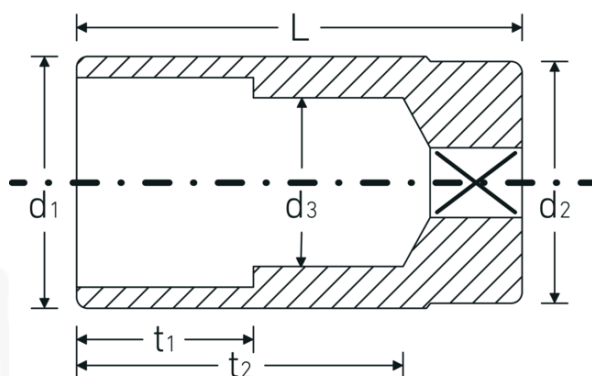

### Designación.

3/8 " Juego de bocas de llaves de vaso SW 7/16" Long.54mm

### Descripción.

- largas
- ASME B 107.1, Fed. Spec. GGG-W-641, SAE AS 954-E
- HPQ®-Acero de altas características, cromadas

## Atributos técnicos.

Perfil de salida	Hexágono doble AS-drive
Accionamiento cuadrado interior (pulgadas)	3/8 "
d1	15,7 mm
d2	16,5 mm
d3	10 mm
Longitud mm (L)	54 mm
Anchura de los planos [pulgadas]	7/16 "
t1	20 mm
t2	40,7 mm

## Datos logísticos.

Profundidad mm (IFS)	54
Anchura mm (IFS)	17
Altura mm (IFS)	17
Longitud (empaquetada, mm)	86
Anchura (empaquetada, mm)	55
Altura en pulgadas	18
Volumen (envasado, dm3)	0.08514 dm3
Núm. art.	02420028
Peso (bruto, kg)	0,225
Peso PAP (kg)	0,000
Peso PVC (kg)	0,005
GTIN	4018754004324
País de origen	GERMANY
Región de origen	Nordrhein-Westfalen
RAEE/Ley eléctrica	nicht ear-pflichtig
Arancel de aduanas núm.	82042000
Norma de embalaje	5
Peso	53 g