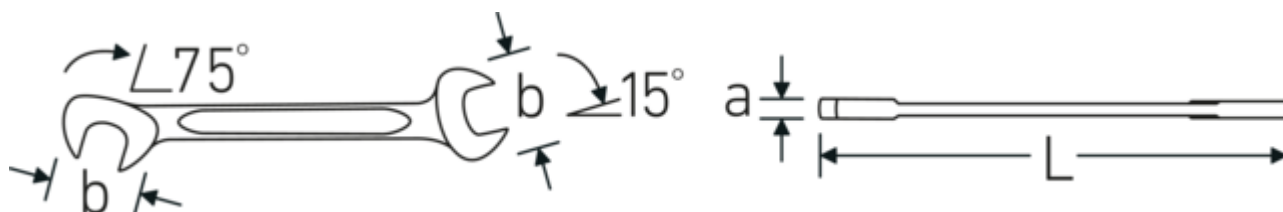

Lille dobbelt gaffelnøgle ELECTRIC

ELECTRIC 12

Art. nr. **40061313**
GTIN **4018754018642**
Model **ELECTRIC 12 13**

Betegnelse. Dobbeltgaffelnøgle lille ELECTRIC St. 13 mm L.131 mm

Egenskaber. • Chrome-Alloy-Steel, forkromet

Teknisk tegning.

Tekniske egenskaber.

a	3 mm
Bredde mm (b)	28,3 mm
Længde mm (L)	131 mm
Kæbeposition	15/75 °
Bredde på tværs af flader 1 [mm]	13 mm
Bredde på tværs af flader 2 [mm]	13 mm

Logistiske data.

Dybde mm (IFS)	131
Bredde mm (IFS)	29
Højde mm (IFS)	3
Længde (pakket, mm)	140
Bredde (pakket, mm)	70
Højde (pakket, mm)	20
Volumen (pakket, dm ³)	0.196 dm ³
Art. nr.	40061313
Vægt (g)	37 g
Vægt PAP (kg)	0,000
Vægt PVC (kg)	0,004