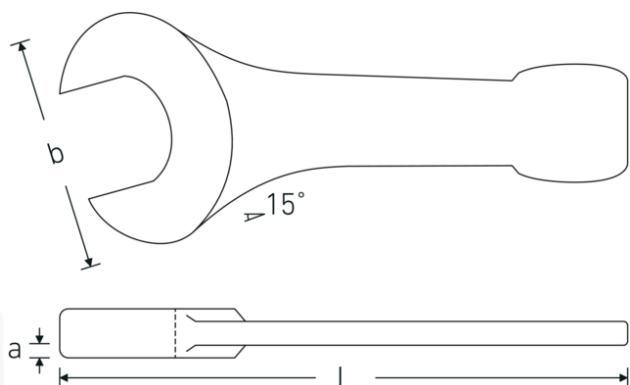

Schlagmaulschlüssel

4204

Art.-Nr. **42040060**

GTIN **4018754023738**

Modell **4204 60**

Bezeichnung. Schlagmaulschlüssel SW 60mm L.320mm

Eigenschaften.

- Spezialstahl, stahlgrau
- DIN 133

Vorteile.

DIN 133.

Technische Zeichnung.

Technische Attribute.

a 24,5 mm
Breite mm (b) 128 mm

Logistikdaten.

Tiefe mm (IFS) 320
Breite mm (IFS) 125

DIN	DIN 133	Höhe mm (IFS)	26
Länge mm (L)	320 mm	Länge (verpackt, mm)	320
Legierung	Spezialstahl	Breite (verpackt, mm)	125
Oberfläche	stahlgrau	Höhe (verpackt, mm)	26
Schlüsselweite 1 [mm]	60 mm	Volumen (verpackt, dm3)	1.04 dm3
		Art.-Nr.	42040060
		Gewicht (brutto, kg)	2,660
		Gewicht PAP (kg)	0,000
		Gewicht PVC (kg)	0,000
		GTIN	4018754023738
		Ursprungsland	GERMANY
		Ursprungsregion	Nordrhein-Westfalen
		WEEE/ElektroG	nicht ear-pflichtig
		Zolltarifnr.	82041100
		Packnorm	1
		Gewicht (g)	2559 g