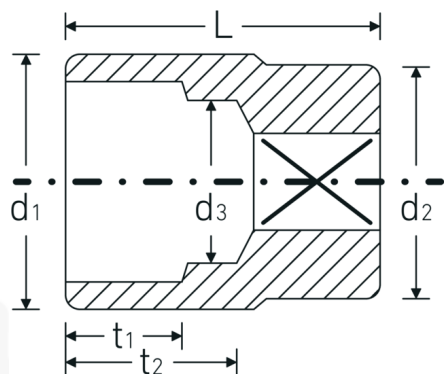

### Designazione.

3/4 " Inserto chiave a bussola Mis. 1 1/2" Lar.64mm

### Descrizione.

- SAE AS 954-E (valori di controllo), ASME B 107.1
- AS-drive ed acciaio ad alte prestazioni HPQ® fino a 1 1/2", cromate

## Attributi tecnici.

Profilo di uscita            Doppio esagonale AS-drive

## Dati logistici.

Profondità mm (IFS)        64  
Larghezza mm (IFS)        53

<b>Azionamento quadrato interno (pollici)</b>	3/4 "	<b>Altezza mm (IFS)</b>	53
<b>d1</b>	52 mm	<b>Lunghezza (imballata, mm)</b>	105
<b>d2</b>	40,5 mm	<b>Larghezza (imballata, mm)</b>	75
<b>d3</b>	36,8 mm	<b>Altezza (imballata, mm)</b>	53
<b>Lunghezza mm (L)</b>	64 mm	<b>Volume (imballato, dm3)</b>	0.417375 dm3
<b>Larghezza tra le piastre [pollici]</b>	1 1/2 "	<b>N° Art.</b>	05410064
<b>t1</b>	30 mm	<b>Peso (lordo, kg)</b>	0,835
<b>t2</b>	36,8 mm	<b>Peso PAP (kg)</b>	0,000
		<b>Peso PVC (kg)</b>	0,008
		<b>GTIN</b>	4018754009428
		<b>Paese di origine</b>	GERMANY
		<b>Regione di origine</b>	Nordrhein-Westfalen
		<b>RAEE/Legge sull'elettricità</b>	nicht ear-pflichtig
		<b>N. tariffa doganale</b>	82042000
		<b>Standard di imballaggio</b>	2
		<b>Peso [mm]</b>	415 g