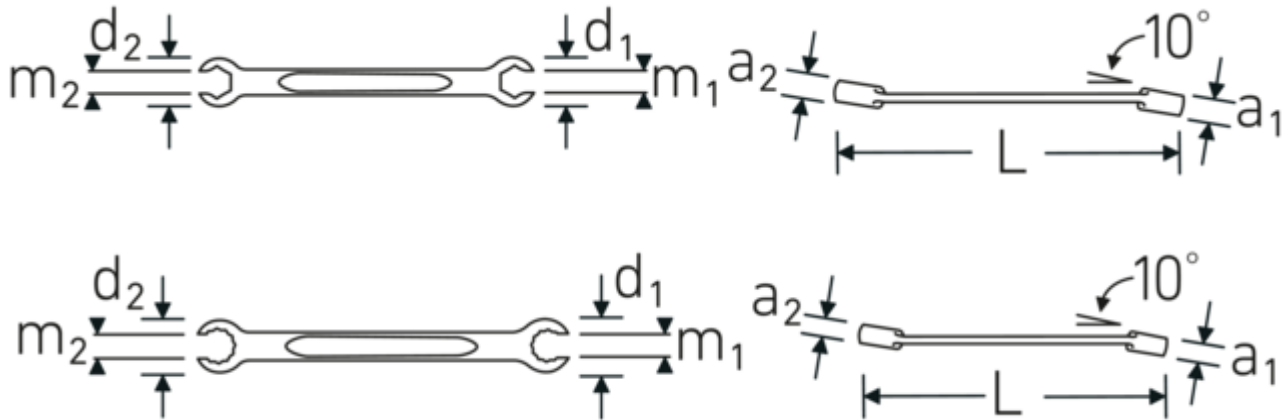

Eigenschappen.

- 175 x 350 x 35 mm
- 7-delig

Voordelen.

Bij het Tool Control System bevinden de gereedschappen zich in chemicaliën bestendige schuimbehuizingen met zeer nauwkeurige driedimensionale uitsneden

Technologieën en kenmerken.

Dubbel T-profiel

Onze combinatie- en ringsleutels hebben een extra uitsparing in het midden van het gereedschap. Vergelijkbaar met het principe van een dubbele T-balk, zorgt dit voor een enorme belastbaarheid en maximale sterkte terwijl het gewicht wordt verminderd.

Sterker.

Het AS-Drive®-profiel maakt zeer hoge krachtoverbrenging mogelijk, zonder moeren en bouten te beschadigen. Op het moment dat de kracht op de flanken van de bouten wordt overgebracht, liggen de hoeken vrij en worden zo niet afgerond.

Technische tekening.

Technische kenmerken.

Aantal gereedschappen	7 st.
Voorraad L.	8x10-19x22
Breedte mm (b)	175 mm
DIN	DIN 3118 / ISO 3318
Hoogte mm (h)	35 mm
Lengte mm (L)	350 mm

Logistieke gegevens.

Diepte mm (IFS)	365
Breedte mm (IFS)	185
Hoogte mm (IFS)	80
Lengte (verpakt, mm)	365
Breedte (verpakt, mm)	185
Hoogte (verpakt, mm)	80
Volume (verpakt, dm ³)	5.402 dm ³
Artikelnr.	96838758
Gewicht (bruto, CG)	1,124
Gewicht PAP (CG)	0,138
Gewicht PVC (CG)	0,000
GTIN	4018754163649
Land van oorsprong	GERMANY
Regio van oorsprong	Nordrhein-Westfalen
WEEE/ElektroG	nicht ear-pflichtig
Douanetarief nr.	82041100
Verpakkingsstandaard	1
Gewicht (g)	780 g