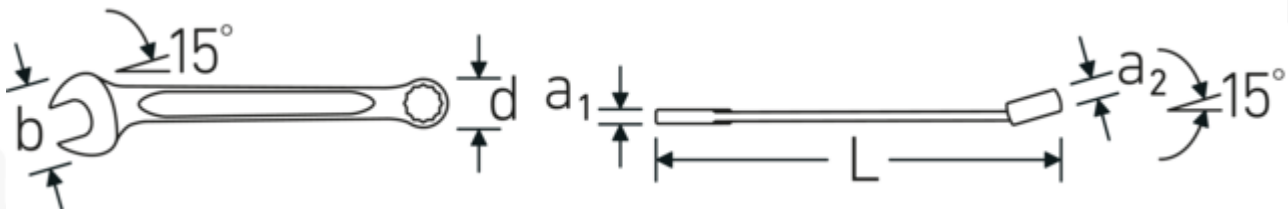

Technische tekening.

Technische kenmerken.

a1 5,3 mm
a2 8,5 mm

Logistieke gegevens.

Diepte mm (IFS) 161
Breedte mm (IFS) 30