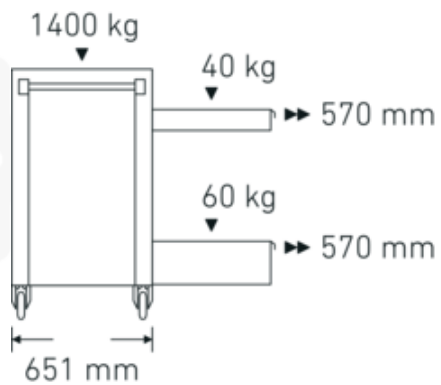

Gereedschapswagen 98 PRO

98/7 PRO

Artikelnr. **81200169**
GTIN **4018754334490**
Model **98/7 A PRO**

Aanwijzing.

Gereedschapswagen 98/7 PRO 7 Stuwkracht 651 x 1001 x 1020 mm antraciet, RAL 7016

Voordelen.

Hoogtepunten van het product.

Technische tekening.

Technische kenmerken.

Aantal laden	7
Breedte mm (b)	1001 mm
Vouwtang	antraciet, RAL 7016
Kleur	RAL 7016; RAL 9005
Hoogte mm (h)	1020 mm
Lengte mm (L)	651 mm
nr.	98/7 A PRO
Afmetingen interne lade mm	525 x 695 x 75 mm (4x) 525 x 695 x 118 mm (2x) 525 x 695 x 134 mm (1x)
Draagvermogen lade	40 kg 40 kg 60 kg
Laadvermogen	1400 kg

Logistieke gegevens.

Diepte mm (IFS)	890
Breedte mm (IFS)	650
Hoogte mm (IFS)	865
Lengte (verpakt, mm)	987
Breedte (verpakt, mm)	745
Hoogte (verpakt, mm)	925
Volume (verpakt, dm3)	680.166375 dm3
Artikelnr.	81200169
Gewicht (bruto, CG)	123,500
Gewicht PAP (CG)	9,500
Gewicht PVC (CG)	0,000
GTIN	4018754334490
Land van oorsprong	CHINA
Regio van oorsprong	Ausländischer Ursprung
WEEE/ElektroG	nicht ear-pflichtig
Douanetarief nr.	94032080
Verpakkingsstandaard	1
Gewicht (g)	114000 g