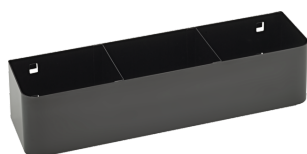

Gereedschapswagen 98 PRO

98/7 PRO

Artikelnr. **81200169**
GTIN **4018754334490**
Model **98/7 A PRO**

Aanwijzing.

Gereedschapswagen 98/7 PRO 7 Stuwkracht 651 x 1001 x 1020 mm antraciet, RAL 7016

Voordelen.

Hoogtepunten van het product.

Technische tekening.

Technische kenmerken.

Aantal laden	7
Breedte mm (b)	1001 mm
Vouwtang	antraciet, RAL 7016
Kleur	RAL 7016; RAL 9005
Hoogte mm (h)	1020 mm
Lengte mm (L)	651 mm
nr.	98/7 A PRO
Afmetingen interne lade mm	525 x 695 x 75 mm (4x) 525 x 695 x 118 mm (2x) 525 x 695 x 134 mm (1x)
Draagvermogen lade	40 kg 40 kg 60 kg
Laadvermogen	1400 kg

89010003
Anti-slip mat GRIPMAT

89011053
Afvalcontainers

89010042
Laptohouder-adapter

Onderdelen/reserveonderdelen voor.

90432719
Spuitbus houder

Beelden.