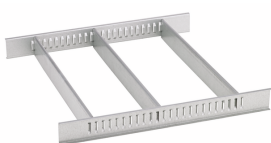

GTIN-code.

Accessoires.

90432727
Spuitsbushouder

81483004
Papierrolhouder

89010040
Kabelhouders

83812070
Lege inleg v. kleine
onderdelen

81484001
Schuiflade-indeling

81484002
Schuiflade-indeling

89010003
Anti-slip mat GRIPMAT

89011053
Afvalcontainers

89010042
Laptohouder-adapter

Onderdelen/reserveonderdelen voor.

90432719
Spuitbus houder

Beelden.