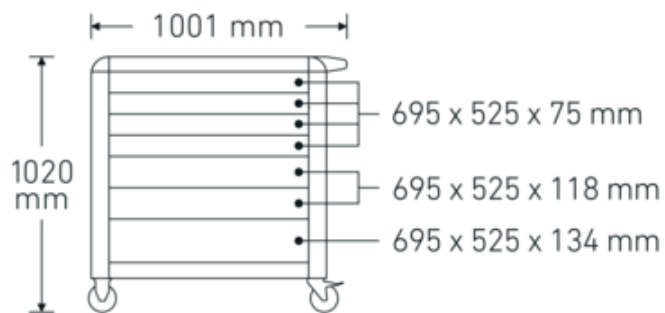

Gereedschapswagen 98 PRO

98/7 PRO

Artikelnr. **81200169**
GTIN **4018754334490**
Model **98/7 A PRO**

Aanwijzing.

Gereedschapswagen 98/7 PRO 7 Stuwkracht 651 x 1001 x 1020 mm antraciet, RAL 7016

Voordelen.

Hoogtepunten van het product.

Technische tekening.

Technische kenmerken.

Aantal laden	7
Breedte mm (b)	1001 mm
Vouwtang	antraciet, RAL 7016
Kleur	RAL 7016; RAL 9005
Hoogte mm (h)	1020 mm
Lengte mm (L)	651 mm
nr.	98/7 A PRO
Afmetingen interne lade mm	525 x 695 x 75 mm (4x) 525 x 695 x 118 mm (2x) 525 x 695 x 134 mm (1x)
Draagvermogen lade	40 kg 40 kg 60 kg
Laadvermogen	1400 kg

Logistieke gegevens.

Diepte mm (IFS)	890
Breedte mm (IFS)	650
Hoogte mm (IFS)	865
Lengte (verpakt, mm)	987
Breedte (verpakt, mm)	745
Hoogte (verpakt, mm)	925
Volume (verpakt, dm3)	680.166375 dm3
Artikelnr.	81200169
Gewicht (bruto, CG)	123,500
Gewicht PAP (CG)	9,500
Gewicht PVC (CG)	0,000
GTIN	4018754334490
Land van oorsprong	CHINA
Regio van oorsprong	Ausländischer Ursprung
WEEE/ElektroG	nicht ear-pflichtig
Douanetarief nr.	94032080
Verpakkingsstandaard	1
Gewicht (g)	114000 g