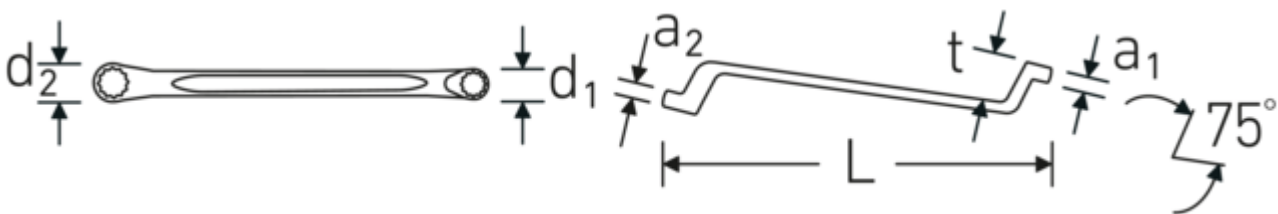

Dubbele ringsleutel, imperiaal, diep gebogen

StahlwilleSTABIL® 20a

Artikelnr. 41445258
GTIN 4018754022588
Model 20a 1 1/8 x 1 5/16

Aanwijzing. Dubbele ringsleutel M. 1 1/8 x 1 5/16 " L.365mm

Eigenschappen. StahlwilleSTABIL®

- diep doorgezet
- Chrome-Alloy-Steel, verchromd

Voordelen.

diep gebogen

Technische tekening.

Technische kenmerken.

a1	15 mm
a2	16 mm
Uitvoerprofiel	Dubbel-zeskant AS-drive
d1	42,6 mm

Logistieke gegevens.

Diepte mm (IFS)	365
Breedte mm (IFS)	45
Hoogte mm (IFS)	16
Lengte (verpakt, mm)	370
Breedte (verpakt, mm)	45

d2	45,4 mm	Hoogte (verpakt, mm)	16
Lengte mm (L)	365 mm	Volume (verpakt, dm3)	0.2664 dm3
Ringpositie	75 °	Artikelnr.	41445258
Breedte over vlakken 1 [inch]	1 1/8 "	Gewicht (bruto, CG)	0,581
Breedte over flats 2 [inch]	1 5/16 "	Gewicht PAP (CG)	0,000
t	37 mm	Gewicht PVC (CG)	0,017
		GTIN	4018754022588
		Land van oorsprong	GERMANY
		Regio van oorsprong	Nordrhein-Westfalen
		WEEE/ElektroG	nicht ear-pflichtig
		Douanetarief nr.	82041100
		Verpakkingsstandaard	1
		Gewicht (g)	581 g