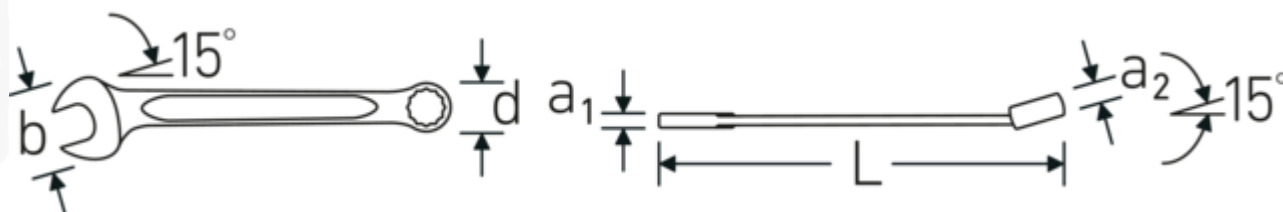

Clés mixtes OPEN BOX, pouces

OPEN BOX 13a

Réf. n° 40482828
 GTIN 4018754020140
 Modèle OPEN BOX 13a 7/16

Désignation. Clé mixte OPEN BOX Taille 7/16 " L.135mm

Caractéristiques. • Chrome-Alloy-Steel, chromées

Avantages.

Made in Germany - STAHLWILLE Clés mixtes OPEN BOX, pouces, côté de l'anneau 15 °en angle, longueur 135 mm, DIN 3113 Form A / ISO 7738 Form A , 40482828

Extrêmement résistante et durable - plus solide que n'importe quelle vis

Une structure de surface antidérapante, de qualité supérieure – pour un travail plus sûr, même avec des mains huileuses

Dessin technique.

Attributs techniques.

a1	4,8 mm
a2	8 mm
Largeur mm (b)	26 mm
d	16,4 mm
DIN	DIN 3113 Form A / ISO 7738 Form A
Longueur mm (L)	135 mm
Angle de la mâchoire	15 °
Position de l'anneau	15 °
Ouverture 1 [pouces]	7/16 "
Ouverture 2 [pouces]	7/16 "

Données logistiques.

Profondeur mm (IFS)	137
Largeur	25
Hauteur mm (IFS)	9
Longueur (emballé, mm)	137
Largeur (emballé, mm)	60
Hauteur (emballé, mm)	28
Volume (emballé, dm3)	0.23016 dm3
Réf. n°	40482828
Poids (brut, kg)	0,418
Poids PAP (kg)	0,000
Poids PVC (kg)	0,007
GTIN	4018754020140
Pays d'origine	GERMANY
Région d'origine	Nordrhein-Westfalen
WEEE/ElektroG	nicht ear-pflichtig
Position tarifaire	82041100
Emballage	10
Poids	41 g