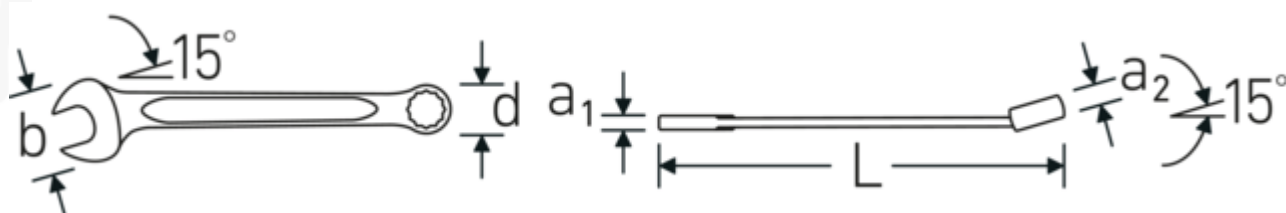

Technische tekening.