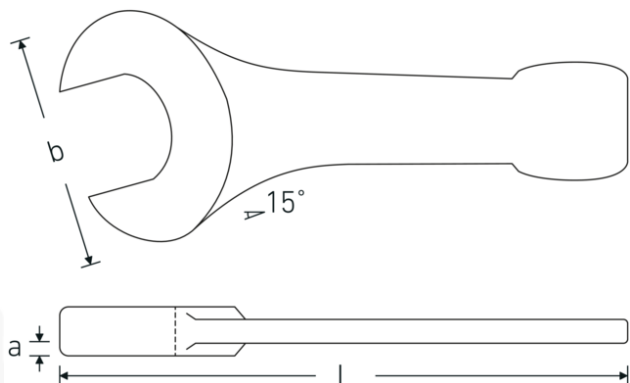

## Schlagmaulschlüssel

**4204**

Art.-Nr. **42040095**

GTIN **4018754023806**

Modell **4204 95**

**Bezeichnung.** Schlagmaulschlüssel SW 95mm L.445mm

**Eigenschaften.**

- Spezialstahl, stahlgrau
- DIN 133

### Technische Zeichnung.

### Technische Attribute.

**a** 38 mm  
**Breite mm (b)** 194 mm

### Logistikdaten.

**Tiefe mm (IFS)** 445  
**Breite mm (IFS)** 194

<b>DIN</b>	DIN 133	<b>Höhe mm (IFS)</b>	38
<b>Länge mm (L)</b>	445 mm	<b>Länge (verpackt, mm)</b>	445
<b>Legierung</b>	Spezialstahl	<b>Breite (verpackt, mm)</b>	194
<b>Oberfläche</b>	stahlgrau	<b>Höhe (verpackt, mm)</b>	38
<b>Schlüsselweite 1 [mm]</b>	95 mm	<b>Volumen (verpackt, dm3)</b>	3.28054 dm3
		<b>Art.-Nr.</b>	42040095
		<b>Gewicht (brutto, kg)</b>	7,380
		<b>Gewicht PAP (kg)</b>	0,000
		<b>Gewicht PVC (kg)</b>	0,000
		<b>GTIN</b>	4018754023806
		<b>Ursprungsland</b>	GERMANY
		<b>Ursprungsregion</b>	Nordrhein-Westfalen
		<b>WEEE/ElektroG</b>	nicht ear-pflichtig
		<b>Zolltarifnr.</b>	82041100
		<b>Packnorm</b>	1
		<b>Gewicht (g)</b>	7600 g