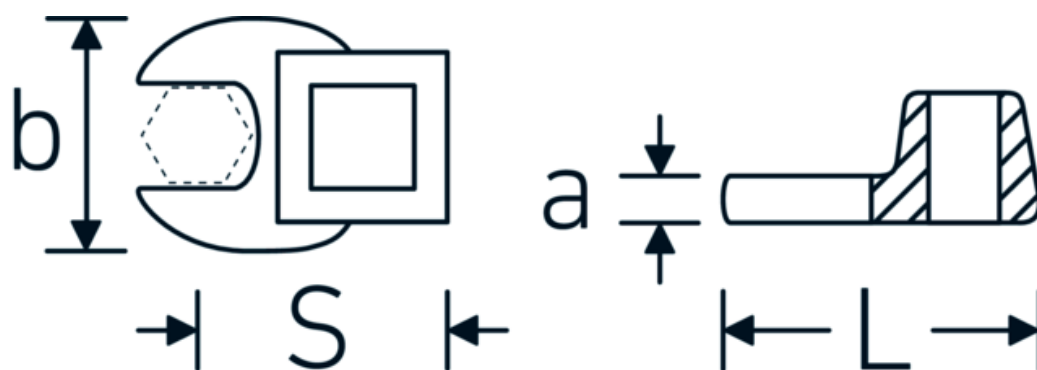

CROW-FOOT-nøgle, metrisk

540

Art. nr. 01200010
GTIN 4018754149131
Model 540 10

Betegnelse. 1/4 " CROW-FOOT-nøgle St. 10mm L.25,5mm

Egenskaber.

- Chrome-Alloy-Steel, forkromet
- BEMÆRK! Ændrede indstillingsværdier på momentnøglen <!-- (se note side [170524]) -->

Teknisk tegning.

Tekniske egenskaber.

a	6,3 mm
Firkantet drev indvendigt (tommer)	1/4 "
Bredde mm (b)	19,8 mm
Længde mm (L)	25,5 mm
S	14,6 mm

Logistiske data.

Dybde mm (IFS)	25
Bredde mm (IFS)	19
Højde mm (IFS)	10
Længde (pakket, mm)	30
Bredde (pakket, mm)	25
Højde (pakket, mm)	12