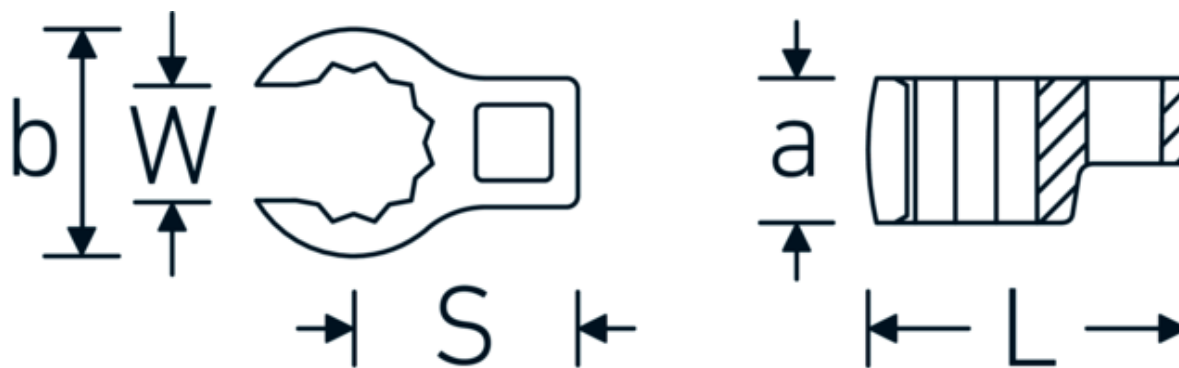

Llaves de boca en estrella, tipo CROW-RING

440

Núm. art. 01190008
GTIN 4018754149094
Modelo 440 8

Designación. 1/4 " Llave CROW-FOOT SW 8mm Long.23,8mm

Descripción.

- Chrome-Alloy-Steel, cromadas
- ¡atención! Valores de regulación modificados en la llave dinamométrica

Dibujo técnico.

Atributos técnicos.

a	8 mm
Accionamiento cuadrado interior (pulgadas)	1/4 "
Anchura mm (b)	12,7 mm
Longitud mm (L)	23,8 mm
S	12,3 mm
Anchura de los planos [mm]	8 mm

Datos logísticos.

Profundidad mm (IFS)	24
Anchura mm (IFS)	13
Altura mm (IFS)	8
Longitud (empaquetada, mm)	26
Anchura (empaquetada, mm)	15
Altura en pulgadas	10
Volumen (envasado, dm3)	0.0039 dm3