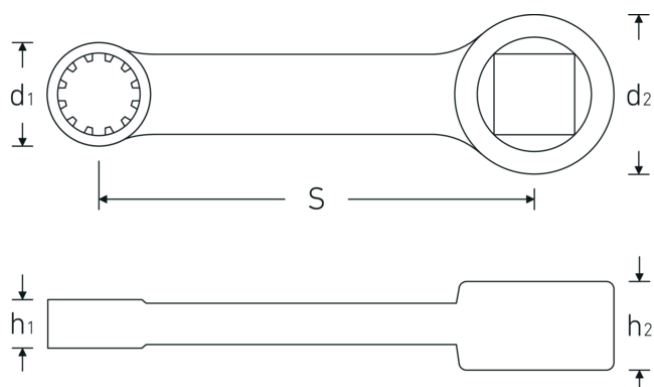

Adaptateur

447aSP

Réf. n° **02480024**
GTIN **4018754133239**
Modèle **447A SP 12 = 3/8**

Désignation.

Adaptateur 3/8" Carré intérieur 3/8"

Caractéristiques.

- pour vis Spline-Drive
- MS-33787, MIL-W-8982
- acier à hautes performances HPQ®, bruni
- Attention! Modification des valeurs de réglage de la clé dynamométrique en fonction des variations de la cote "S" <!-- (voir remarque page [170524]) -->

Avantages.

pour les vis extérieures spline-drive

Technologies et caractéristiques de performance.

Dessin technique.

Attributs techniques.

Carré intérieur [pouces]	3/8 "
d1	14,9 mm
d2	19 mm
Hauteur mm (h1)	8 mm
Hauteur mm (h2)	11 mm
S	50,8 mm
Ouverture [pouces]	3/8 "

Données logistiques.

Profondeur mm (IFS)	67
Largeur	19
Hauteur mm (IFS)	11
Longueur (emballé, mm)	100
Largeur (emballé, mm)	60
Hauteur (emballé, mm)	11
Volume (emballé, dm3)	0.066 dm3
Réf. n°	02480024
Poids (brut, kg)	0,047
Poids PAP (kg)	0,000
Poids PVC (kg)	0,002
GTIN	4018754133239
Pays d'origine	GERMANY
Région d'origine	Nordrhein-Westfalen
WEEE/ElektroG	nicht ear-pflichtig
Position tarifaire	82042000
Emballage	1
Poids	38 g

02480020	447A SP 10 = 5/16	Adaptateur 5/16" Carré intérieur 3/8"	4018754133222
02480024	447A SP 12 = 3/8	Adaptateur 3/8" Carré intérieur 3/8"	4018754133239
02480028	447A SP 14 = 7/16	Adaptateur 7/16" Carré intérieur 3/8"	4018754133246
02480032	447A SP 16 = 1/2	Adaptateur 1/2" Carré intérieur 3/8"	4018754134779
02480034	447A SP 18 = 9/16	Adaptateur 9/16" Carré intérieur 3/8"	4018754134786
02480036	447A SP 20 = 5/8	Adaptateur 5/8" Carré intérieur 3/8"	4018754136445