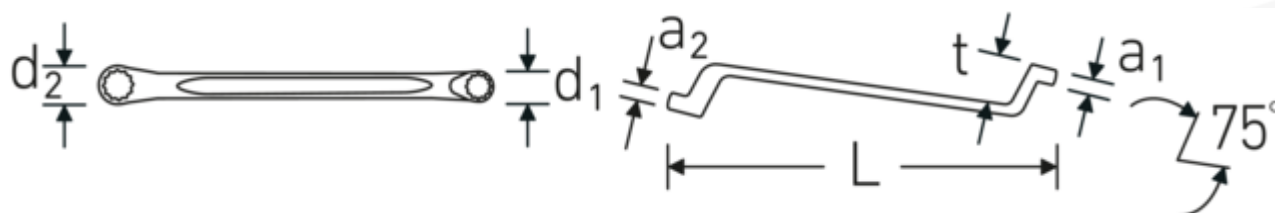

Dwustronne klucze oczkowe

StahlwilleSTABIL®20

Art. nr 41042022
GTIN 4018754021017
Modelka StahlwilleSTABIL 20 20 x 22

Oznaczenie. Zestaw dwustronnych kluczy oczkowych StahlwilleSTABIL Wi. 20 x 22 mm
Dł.300mm

Właściwości. StahlwilleSTABIL®

- głębokoodsadzone
- DIN 838/ISO 10104
- stal stopowa chromowa, chromowane

Zalety.

głęboko odsadzone

Rysunek techniczny.

Atrybuty techniczne.

a1	13 mm
a2	14 mm
Profil wyjściowy	Nasadka podwójna sześciokątna AS-drive

Dane logistyczne.

Głębokość mm (IFS)	300
Szerokość mm (IFS)	32
Wysokość mm (IFS)	14

d1	29,4 mm	Długość (w opakowaniu, mm)	330
d2	32,1 mm	Szerokość (w opakowaniu, mm)	100
Długość mm (L)	300 mm	Wysokość (w opakowaniu, mm)	60
Szerokość w poprzek mieszkań 1 [mm]	20 mm	Objętość (w opakowaniu, dm ³)	1.98 dm ³
Pozycja pierścienia	75 °	Art. nr	41042022
Szerokość w poprzek mieszkań 2 [mm]	22 mm	Waga (brutto, kg)	1,585
t	31 mm	Waga PAP (kg)	0,000
		Waga PVC (kg)	0,015
		GTIN	4018754021017
		Kraj pochodzenia	GERMANY
		Region pochodzenia	Nordrhein-Westfalen
		WEEE/ElektroG	nicht ear-pflichtig
		Nr taryfy celnej	82041100
		Standard pakowania	5
		Waga (g)	317 g