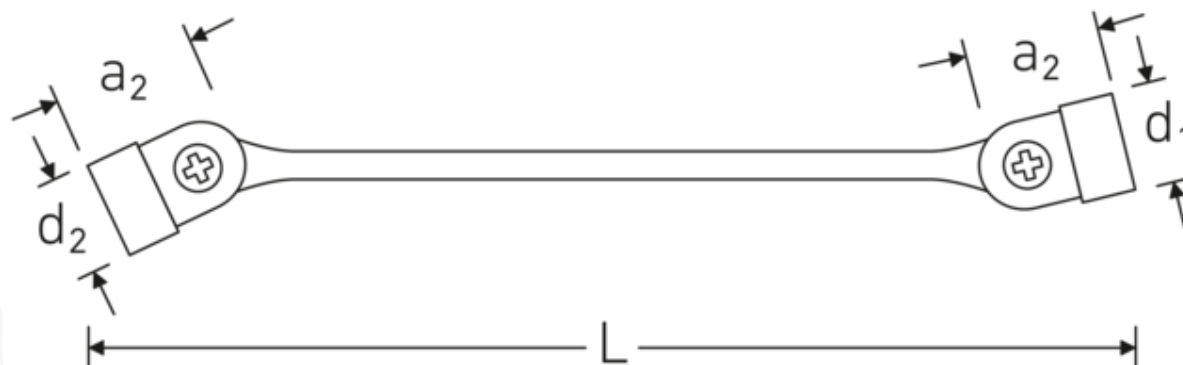

Dwustronne klucze przegubowe FLEXI

FLEXI 29

Art. nr 43011011
GTIN 4018754025664
Modelka FLEXI 29 10 x 11

Oznaczenie.

Klucz nasadowy dwustronny przegubowy FLEXI Wi. 10 x 11 mm Dł.202mm

Właściwości.

- z podwójnym sześciokątem
- stal stopowa chromowa, chromowane

Zalety.

z podwójnym sześciokątem

Rysunek techniczny.

Atrybuty techniczne.

a1	14,7 mm
a2	15,9 mm

Dane logistyczne.

Głębokość mm (IFS)	204
Szerokość mm (IFS)	17

Profil wyjściowy	Nasadka podwójna sześciokątna AS-drive	Wysokość mm (IFS)	17
d1	30,5 mm	Długość (w opakowaniu, mm)	206
d2	32 mm	Szerokość (w opakowaniu, mm)	80
Długość mm (L)	202 mm	Wysokość (w opakowaniu, mm)	35
Szerokość w poprzek mieszkań 1 [mm]	10 mm	Objętość (w opakowaniu, dm³)	0.5768 dm ³
Szerokość w poprzek mieszkań 2 [mm]	11 mm	Art. nr	43011011
		Waga (brutto, kg)	0,965
		Waga PAP (kg)	0,000
		Waga PVC (kg)	0,011
		GTIN	4018754025664
		Kraj pochodzenia	GERMANY
		Region pochodzenia	Nordrhein-Westfalen
		WEEE/ElektroG	nicht ear-pflichtig
		Nr taryfy celnej	82041100
		Standard pakowania	10
		Waga (g)	102 g

Variants.

Art. nr	Nr artykułu (ERP)	Oznaczenie	GTIN
43010809	FLEXI 29 8 x 9	Klucz nasadowy dwustronny przegubowy FLEXI Wi. 8 x 9 mm Dł.201mm	4018754025657
43011011	FLEXI 29 10 x 11	Klucz nasadowy dwustronny przegubowy FLEXI Wi. 10 x 11 mm Dł.202mm	4018754025664
43011013	FLEXI 29 10 x 13	Klucz nasadowy dwustronny przegubowy FLEXI Wi. 10 x 13 mm Dł.230,5mm	4018754025688
43011213	FLEXI 29 12 x 13	Klucz nasadowy dwustronny przegubowy FLEXI Wi. 12 x 13 mm Dł.228mm	4018754025695
43011415	FLEXI 29 14 x 15	Klucz nasadowy dwustronny przegubowy FLEXI Wi. 14 x 15 mm Dł.227mm	4018754025732
43011617	FLEXI 29 16 x 17	Klucz nasadowy dwustronny przegubowy FLEXI Wi. 16 x 17 mm Dł.247mm	4018754025756
43011618	FLEXI 29 16 x 18	Klucz nasadowy dwustronny przegubowy FLEXI Wi. 16 x 18 mm Dł.249mm	4018754025763