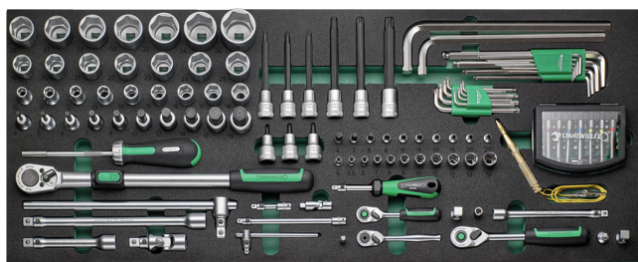

Obrazy.

STAHLWILLE-POLSKA Sp. z o.o.

ul. Strażacka 72 · 43-382 Bielsko-Biała · Polska · Tel.: +48 33 82 80 700 · Fax: +48 606 639 294

stahlwille@stahlwille.pl · www.stahlwille.pl

Copyright by STAHLWILLE Eduard Wille GmbH & Co. KG, Wuppertal