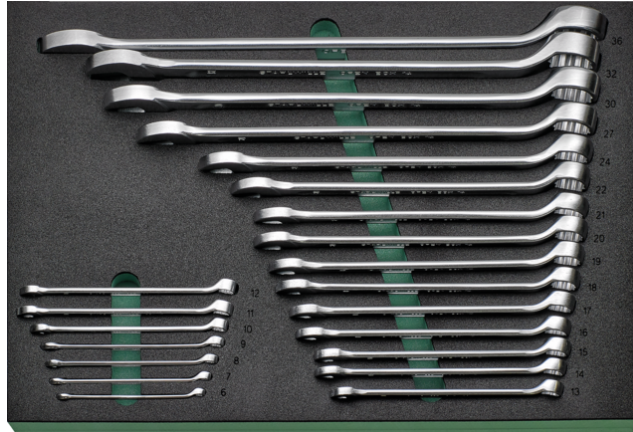

Obrazy.

STAHLWILLE-POLSKA Sp. z o.o.

ul. Strażacka 72 · 43-382 Bielsko-Biała · Polska · Tel.: +48 33 82 80 700 · Fax: +48 606 639 294

stahlwille@stahlwille.pl · www.stahlwille.pl

Copyright by STAHLWILLE Eduard Wille GmbH & Co. KG, Wuppertal