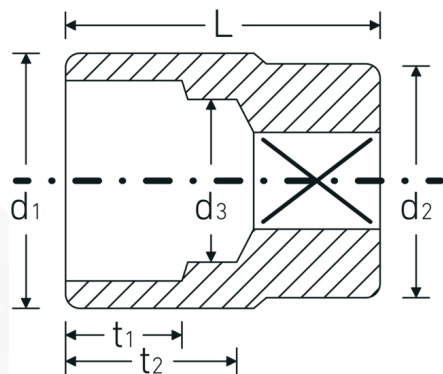

Topnøglehoveder

55

Art. nr. **05010034**
GTIN **4018754008803**
Model **55 34**

Betegnelse. 3/4 " Topnøgleindsats St. 34mm L.60mm

Egenskaber.

- DIN 3124/ISO 2725-1, ASME B 107.5 M
- AS-drive og HPQ®-stål indtil 38 mm., forkromet

Fordele.

Made in Germany – STAHLWILLE {190}
Topnøglehoveder 34 mm længde 60 mm

Smedet i form, hærdet og afkølet i oliebad

Sekskant AS-drive, HPQ®-højtydende stål, forkromet

Ekstremt modstandsdygtig, usædvanlig holdbar

Teknisk tegning.

Tekniske egenskaber.

Udgangsprofil	Sekskant AS-drive
Firkantet drev indvendigt (tommer)	3/4 "
d1	47 mm
d2	40 mm
d3	31 mm
DIN	DIN 3124 / ISO 2725-1, ASME B 107.5 M
Længde mm (L)	60 mm
Bredde på tværs af flader [mm]	34 mm
t1	24 mm
t2	34,4 mm

Logistiske data.

Dybde mm (IFS)	60
Bredde mm (IFS)	47
Højde mm (IFS)	47
Længde (pakket, mm)	100
Bredde (pakket, mm)	70
Højde (pakket, mm)	50
Volumen (pakket, dm ³)	0.35 dm ³
Art. nr.	05010034
Vægt (brutto, kg)	0,730
Vægt PAP (kg)	0,000
Vægt PVC (kg)	0,007
GTIN	4018754008803
Oprindelsesland	GERMANY
Oprindelsesregion	Nordrhein-Westfalen
WEEE/ElektroG	nicht ear-pflichtig
Toldtarif nr.	82042000
Standard for pakning	2
Vægt (g)	363 g