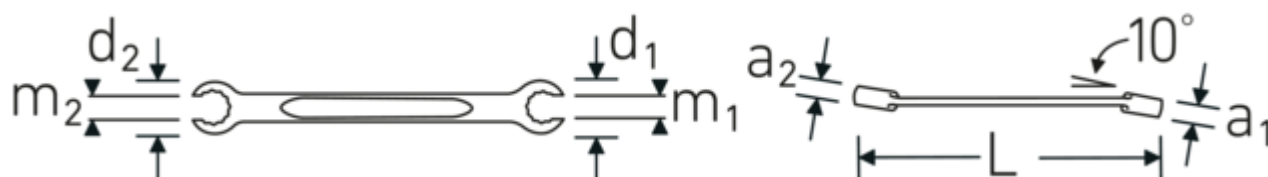

Dwustronne klucze oczkowe otwarte, OPEN RING

OPEN RING 24

Art. nr	41081922
GTIN	4018754021970
Modelka	OPEN RING 24 19 x 22

Oznaczenie.

Dwustronny klucz oczkowy otwarty kątowy OPEN RING Wi. 19 x 22 mm Dł.230mm

Właściwości.

- z podwójnym sześciokątem
- DIN 3118/ISO 3318
- stal stopowa chromowa, chromowane

Zalety.

z podwójnym sześciokątem

Rysunek techniczny.

Atrybuty techniczne.

a1	13 mm
a2	15 mm
Profil wyjściowy	Nasadka podwójna sześciokątna AS-drive
d1	33 mm

Dane logistyczne.

Głębokość mm (IFS)	230
Szerokość mm (IFS)	39
Wysokość mm (IFS)	19
Długość (w opakowaniu, mm)	255

d2	37 mm	Szerokość (w opakowaniu, mm)	75
DIN	DIN 3118 / ISO 3318	Wysokość (w opakowaniu, mm)	53
Długość mm (L)	230 mm	Objętość (w opakowaniu, dm ³)	1.013625 dm ³
m1	15,8 mm	Art. nr	41081922
m2	17 mm	Waga (brutto, kg)	0,990
Szerokość w poprzek mieszkań 1 [mm]	19 mm	Waga PAP (kg)	0,000
Pozycja pierścienia	10 °	Waga PVC (kg)	0,012
Szerokość w poprzek mieszkań 2 [mm]	22 mm	GTIN	4018754021970
		Kraj pochodzenia	GERMANY
		Region pochodzenia	Nordrhein-Westfalen
		WEEE/ElektroG	nicht ear-pflichtig
		Nr taryfy celnej	82041100
		Standard pakowania	5
		Waga (g)	192 g