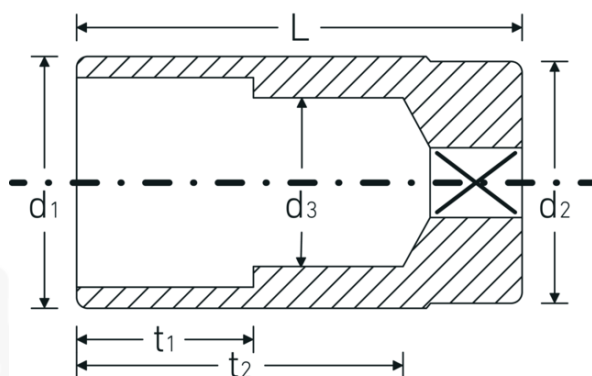

Bocas de llave de vaso

46

Núm. art. 02020018
GTIN 4018754002245
Modelo 46 18

Designación. 3/8 " Juego de bocas de llaves de vaso SW 18mm Long.65mm

Descripción.

- largas
- DIN 3124/ISO 2725-1, DIN EN 3710, DIN EN 3709, ASME B 107.5M
- HPQ®-Acero de altas características, cromadas

Ventajas.

largo

Dibujo técnico.

Atributos técnicos.

Perfil de salida	Hexágono doble AS-drive
Accionamiento cuadrado interior (pulgadas)	3/8 "
d1	24,2 mm
d2	22 mm
d3	17 mm
DIN	DIN 3124 / ISO 2725-1, DIN EN 3710, DIN EN 3709, ASME B 107.5M
Longitud mm (L)	65 mm
Anchura de los planos [mm]	18 mm
t1	30 mm
t2	52,3 mm

Datos logísticos.

Profundidad mm (IFS)	65
Anchura mm (IFS)	24
Altura mm (IFS)	24
Longitud (empaquetada, mm)	125
Anchura (empaquetada, mm)	68
Altura en pulgadas	49
Volumen (envasado, dm3)	0.4165 dm3
Núm. art.	02020018
Peso (bruto, kg)	1,070
Peso PAP (kg)	0,000
Peso PVC (kg)	0,008
GTIN	4018754002245
País de origen	GERMANY
Región de origen	Nordrhein-Westfalen
RAEE/Ley eléctrica	nicht ear-pflichtig
Arancel de aduanas núm.	82042000
Norma de embalaje	10
Peso	121 g

Variantes.

Núm. art.	Nº de modelo (ERP)	Designación	GTIN
02020008	46 8	3/8 " Juego de bocas de llaves de vaso SW 8mm Long.54mm	4018754167661
02020010	46 10	3/8 " Juego de bocas de llaves de vaso SW 10mm Long.54mm	4018754002160
02020011	46 11	3/8 " Juego de bocas de llaves de vaso SW 11mm Long.54mm	4018754002177
02020012	46 12	3/8 " Juego de bocas de llaves de vaso SW 12mm Long.54mm	4018754002184
02020013	46 13	3/8 " Juego de bocas de llaves de vaso SW 13mm Long.54mm	4018754002191
02020014	46 14	3/8 " Juego de bocas de llaves de vaso SW 14mm Long.60mm	4018754002207
02020015	46 15	3/8 " Juego de bocas de llaves de vaso SW 15mm Long.60mm	4018754002214
02020016	46 16	3/8 " Juego de bocas de llaves de vaso SW 16mm Long.60mm	4018754002221