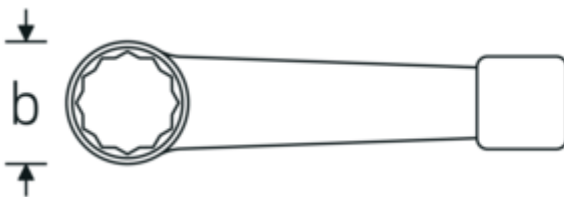

## Ringslagsleutel, metrisch

4205

Artikelnr. 42050036  
GTIN 4018754024131  
Model 4205 36

**Aanwijzing.** Ringslagsleutel M. 36mm L.205mm

**Eigenschappen.**

- DIN 7444
- gelegeerd staal, staalgrijs

## Technische kenmerken.

a	19,5 mm
Breedte mm (b)	60 mm
DIN	DIN 7444
Lengte mm (L)	205 mm
Flatbreedte 1 [mm]	36 mm

## Logistieke gegevens.

Diepte mm (IFS)	205
Breedte mm (IFS)	58
Hoogte mm (IFS)	18
Lengte (verpakt, mm)	205
Breedte (verpakt, mm)	58
Hoogte (verpakt, mm)	18

<b>Volume (verpakt, dm3)</b>	0.21402 dm3
<b>Artikelnr.</b>	42050036
<b>Gewicht (bruto, CG)</b>	0,505
<b>Gewicht PAP (CG)</b>	0,000
<b>Gewicht PVC (CG)</b>	0,008
<b>GTIN</b>	4018754024131
<b>Land van oorsprong</b>	GERMANY
<b>Regio van oorsprong</b>	Nordrhein-Westfalen
<b>WEEE/ElektroG</b>	nicht ear-pflichtig
<b>Douanetarief nr.</b>	82041100
<b>Verpakkingsstandaard</b>	1
<b>Gewicht (g)</b>	505 g