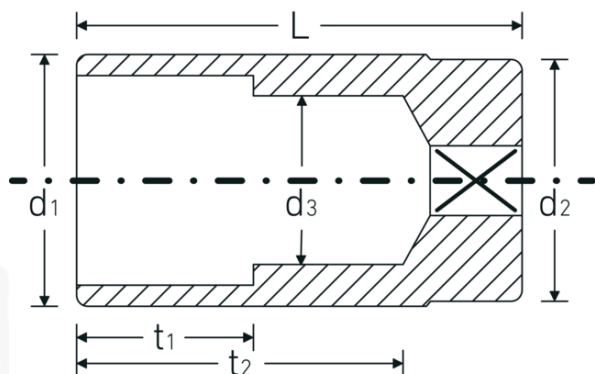

Bocas de llave de vaso

46

Núm. art. 02020015
GTIN 4018754002214
Modelo 46 15

Designación. 3/8 " Juego de bocas de llaves de vaso SW 15mm Long.60mm

Descripción.

- largas
- DIN 3124/ISO 2725-1, DIN EN 3710, DIN EN 3709, ASME B 107.5M
- HPQ®-Acero de altas características, cromadas

Ventajas.

largo

Dibujo técnico.

Atributos técnicos.

Perfil de salida	Hexágono doble AS-drive
Accionamiento cuadrado interior (pulgadas)	3/8 "
d1	20,6 mm
d2	19 mm
d3	14 mm
DIN	DIN 3124 / ISO 2725-1, DIN EN 3710, DIN EN 3709, ASME B 107.5M
Longitud mm (L)	60 mm
Anchura de los planos [mm]	15 mm
t1	25 mm
t2	48,2 mm

Datos logísticos.

Profundidad mm (IFS)	60
Anchura mm (IFS)	21
Altura mm (IFS)	21
Longitud (empaquetada, mm)	110
Anchura (empaquetada, mm)	63
Altura en pulgadas	43
Volumen (envasado, dm3)	0.29799 dm3
Núm. art.	02020015
Peso (bruto, kg)	0,740
Peso PAP (kg)	0,000
Peso PVC (kg)	0,008
GTIN	4018754002214
País de origen	GERMANY
Región de origen	Nordrhein-Westfalen
RAEE/Ley eléctrica	nicht ear-pflichtig
Arancel de aduanas núm.	82042000
Norma de embalaje	10
Peso	85 g

Variantes.

Núm. art.	Nº de modelo (ERP)	Designación	GTIN
02020008	46 8	3/8 " Juego de bocas de llaves de vaso SW 8mm Long.54mm	4018754167661
02020010	46 10	3/8 " Juego de bocas de llaves de vaso SW 10mm Long.54mm	4018754002160
02020011	46 11	3/8 " Juego de bocas de llaves de vaso SW 11mm Long.54mm	4018754002177
02020012	46 12	3/8 " Juego de bocas de llaves de vaso SW 12mm Long.54mm	4018754002184
02020013	46 13	3/8 " Juego de bocas de llaves de vaso SW 13mm Long.54mm	4018754002191
02020014	46 14	3/8 " Juego de bocas de llaves de vaso SW 14mm Long.60mm	4018754002207
02020015	46 15	3/8 " Juego de bocas de llaves de vaso SW 15mm Long.60mm	4018754002214
02020016	46 16	3/8 " Juego de bocas de llaves de vaso SW 16mm Long.60mm	4018754002221