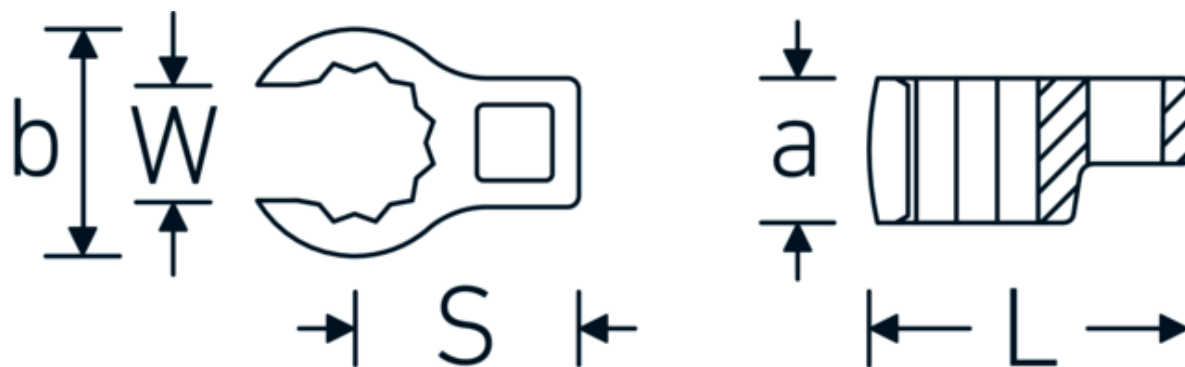

Chiavi CROW-RING

440a

Nr. art **02490042**
GTIN **4018754004577**
Modello **440 A 13/16**

Designazione.

3/8 " Chiave CROW-RING Mis. 13/16" Lar.42,9mm

Descrizione.

- Chrome-Alloy-Steel, cromate
- Attenzione! Modifica il valore impostato sulla chiave dinamometrica <!-- (vedi indicazioni pag. [170524]) -->

Disegno tecnico.

Attributi tecnici.

a	18,5 mm
Azionamento quadrato interno (pollici)	3/8 "
Larghezza mm (b)	31,3 mm
Lunghezza mm (L)	42,9 mm
S	22,5 mm

Dati logistici.

Profondità mm (IFS)	42
Larghezza mm (IFS)	31
Altezza mm (IFS)	19
Lunghezza (imballata, mm)	42
Larghezza (imballata, mm)	31
Altezza (imballata, mm)	19

Varianti.

N° Art.	Nr. modello (ERP)	Designazione	GTIN
01490024	440 A 3/8	1/4 " Chiave CROW-RING Mis. 3/8" Lar.28,4mm	4018754116805
01490028	440 A 7/16	1/4 " Chiave CROW-RING Mis. 7/16" Lar.28mm	4018754001460
01490032	440 A 1/2	1/4 " Chiave CROW-RING Mis. 1/2" Lar.30,5mm	4018754001477
01490034	440 A 9/16	1/4 " Chiave CROW-RING Mis. 9/16" Lar.31,7mm	4018754001484
02490036	440 A 5/8	3/8 " Chiave CROW-RING Mis. 5/8" Lar.36,5mm	4018754004546
02490038	440 A 11/16	3/8 " Chiave CROW-RING Mis. 11/16" Lar.39,2mm	4018754004553
02490040	440 A 3/4	3/8 " Chiave CROW-RING Mis. 3/4" Lar.40,9mm	4018754004560
02490042	440 A 13/16	3/8 " Chiave CROW-RING Mis. 13/16" Lar.42,9mm	4018754004577
02490044	440 A 7/8	3/8 " Chiave CROW-RING Mis. 7/8" Lar.45,2mm	4018754004584
02490046	440 A 15/16	3/8 " Chiave CROW-RING Mis. 15/16" Lar.47,2mm	4018754004591
02490048	440 A 1	3/8 " Chiave CROW-RING Mis. 1" Lar.49,3mm	4018754004607
02490050	440 A 1 1/16	3/8 " Chiave CROW-RING Mis. 1 1/16" Lar.52,8mm	4018754004614
03490052	440 A 1 1/8	1/2 " Chiave CROW-RING Mis. 1 1/8" Lar.56,8mm	4018754008445
03490056	440 A 1 1/4	1/2 " Chiave CROW-RING Mis. 1 1/4" Lar.62,5mm	4018754008452