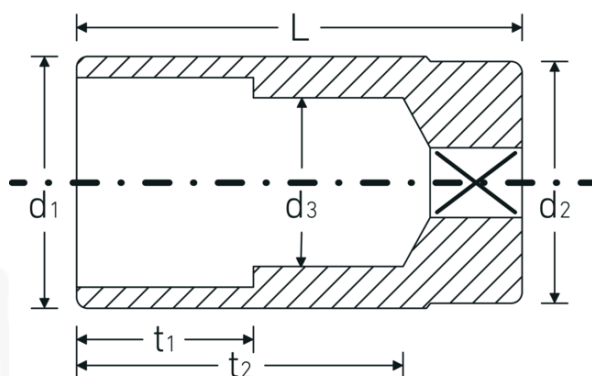

Bocas de llave de vaso

46

Núm. art. 02020017

GTIN 4018754002238

Modelo 46 17

Designación.

3/8 " Juego de bocas de llaves de vaso SW 17mm Long.65mm

Descripción.

- largas
- DIN 3124/ISO 2725-1, DIN EN 3710, DIN EN 3709, ASME B 107.5M
- HPQ®-Acero de altas características, cromadas

Ventajas.

largo

Dibujo técnico.

Atributos técnicos.

Perfil de salida	Hexágono doble AS-drive
Accionamiento cuadrado interior (pulgadas)	3/8 "
d1	23 mm
d2	21 mm
d3	16 mm
DIN	DIN 3124 / ISO 2725-1, DIN EN 3710, DIN EN 3709, ASME B 107.5M
Longitud mm (L)	65 mm
Anchura de los planos [mm]	17 mm
t1	30 mm
t2	52,6 mm

Datos logísticos.

Profundidad mm (IFS)	65
Anchura mm (IFS)	24
Altura mm (IFS)	24
Longitud (empaquetada, mm)	126
Anchura (empaquetada, mm)	77
Altura en pulgadas	57
Volumen (envasado, dm3)	0.553014 dm3
Núm. art.	02020017
Peso (bruto, kg)	0,970
Peso PAP (kg)	0,000
Peso PVC (kg)	0,008
GTIN	4018754002238
País de origen	GERMANY
Región de origen	Nordrhein-Westfalen
RAEE/Ley eléctrica	nicht ear-pflichtig
Arancel de aduanas núm.	82042000
Norma de embalaje	10
Peso	97 g

Variantes.

Núm. art.	Nº de modelo (ERP)	Designación	GTIN
02020008	46 8	3/8 " Juego de bocas de llaves de vaso SW 8mm Long.54mm	4018754167661
02020010	46 10	3/8 " Juego de bocas de llaves de vaso SW 10mm Long.54mm	4018754002160
02020011	46 11	3/8 " Juego de bocas de llaves de vaso SW 11mm Long.54mm	4018754002177
02020012	46 12	3/8 " Juego de bocas de llaves de vaso SW 12mm Long.54mm	4018754002184
02020013	46 13	3/8 " Juego de bocas de llaves de vaso SW 13mm Long.54mm	4018754002191
02020014	46 14	3/8 " Juego de bocas de llaves de vaso SW 14mm Long.60mm	4018754002207
02020015	46 15	3/8 " Juego de bocas de llaves de vaso SW 15mm Long.60mm	4018754002214
02020016	46 16	3/8 " Juego de bocas de llaves de vaso SW 16mm Long.60mm	4018754002221