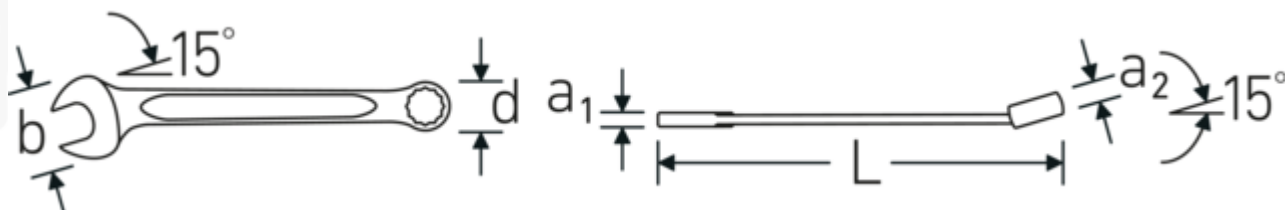

Ventajas.

Made in Germany: STAHLWILLE Llaves combinadas OPEN-BOX , lado de la boca en estrella acodado 15 °, longitud 461 mm, DIN 3113 Form A / ISO 7738 Form A, , 40486262

El proceso de fabricación especial permite anillos en estrella con paredes finas, perfectos para atornillar en lugares de difícil acceso

Dibujo técnico.

Atributos técnicos.

a1	10 mm
a2	18 mm
Anchura mm (b)	80 mm
d	51,4 mm
DIN	DIN 3113 Form A / ISO 7738 Form A
Longitud mm (L)	461 mm
Posición de la boca	15 °
Posición del anillo	15 °
Anchura de los planos 1 [pulgada]	1 7/16 "
Anchura de los planos 2 [pulgadas]	1 7/16 "