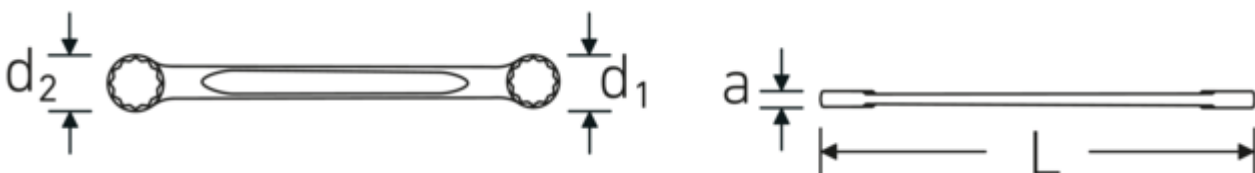

Doppelringschlüssel, metrisch

StahlwilleSTABIL®21

Art.-Nr. 41052124
GTIN 4018754021390
Modell 21 21 x 24

Bezeichnung. Doppelringschlüssel SW 21 x 24 mm L.235mm

Eigenschaften.

- **metrische, ungleiche** Schlüsselweiten
- gerade Ausführung
- Doppelsechskant mit AS-Drive® Profil
- stabile, schlanke und leichte Konstruktion
- enorm belastbar und langlebig
- hohe Biegefestigkeit durch das Doppel-T-Profil
- griffige, angenehme Haptik durch das STAHLWILLE Rundfinish
- im Gesenk geschmiedet, gehärtet und im Ölbad abgekühlt
- Chrome Alloy Steel, verchromt
- DIN 837 / ISO 10103

Vorteile.

Hochwertiger Doppelringschlüssel in gerader Ausführung mit metrischen Schlüsselweiten.

Technische Zeichnung.

Technische Attribute.

a	10 mm
Abtriebsprofil	Doppelsechskant AS-Drive®
d1	30,5 mm
d2	34,7 mm
DIN	DIN 837 / ISO 10103
Länge mm (L)	235 mm
Legierung	Chrome Alloy Steel
Oberfläche	verchromt
Schlüsselweite 1 [mm]	21 mm
Schlüsselweite 2 [mm]	24 mm

Logistikdaten.

Tiefe mm (IFS)	233
Breite mm (IFS)	35
Höhe mm (IFS)	10
Länge (verpackt, mm)	280
Breite (verpackt, mm)	50
Höhe (verpackt, mm)	40
Volumen (verpackt, dm3)	0.56 dm3
Art.-Nr.	41052124
Gewicht (brutto, kg)	0,640
Gewicht PAP (kg)	0,000
Gewicht PVC (kg)	0,012
GTIN	4018754021390
Ursprungsland	GERMANY
Ursprungsregion	Nordrhein-Westfalen
WEEE/ElektroG	nicht ear-pflichtig
Zolltarifnr.	82041100
Packnorm	5
Gewicht (g)	128 g