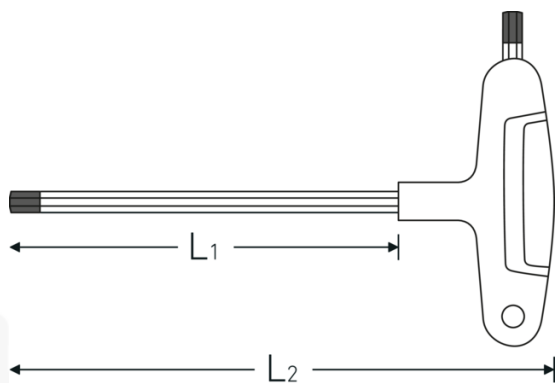

Klucz trzpieniowy

10768-3K

Art. nr 43253050
GTIN 4018754319404
Modelka 10768-3K 5

Oznaczenie.

Wkrętak z uchwytem typu T Wyjście sześciokątne 5 mm Dł.200mm

Właściwości.

z 3-komponentową rękojeścią, z dwoma końcówkami sześciokątnymi o różnych długościach, stal chromowo-wanadowa mat., końcówka czerniona

Zalety.

z 3-komponentowym uchwytem typu T

Rysunek techniczny.

Atrybuty techniczne.

Profil wyjściowy

Sześciokąt

Dane logistyczne.

Głębokość mm (IFS) 228

Szerokość mm (IFS) 110

Zewnętrzny sześciokąt wyjściowy (mm)	5 mm	Wysokość mm (IFS)	22
L1	200 mm	Długość (w opakowaniu, mm)	410
L2	227 mm	Szerokość (w opakowaniu, mm)	200
		Wysokość (w opakowaniu, mm)	45
		Objętość (w opakowaniu, dm³)	3.69 dm ³
		Art. nr	43253050
		Waga (brutto, kg)	0,770
		Waga PAP (kg)	0,000
		Waga PVC (kg)	0,016
		GTIN	4018754319404
		Kraj pochodzenia	GERMANY
		Region pochodzenia	Nordrhein-Westfalen
		WEEE/ElektroG	nicht ear-pflichtig
		Nr taryfy celnej	82041100
		Standard pakowania	10
		Waga (g)	73 g

Variants.

Art. nr	Nr artykułu (ERP)	Oznaczenie	GTIN
43253020	10768-3K 2	Wkrętak z uchwytem typu T Wyjście sześciokątne 2 mm Dł.100mm	4018754319367
43253025	10768-3K 2,5	Wkrętak z uchwytem typu T Wyjście sześciokątne 2,5 mm Dł.100mm	4018754319374
43253030	10768-3K 3	Wkrętak z uchwytem typu T Wyjście sześciokątne 3 mm Dł.150mm	4018754319381
43253040	10768-3K 4	Wkrętak z uchwytem typu T Wyjście sześciokątne 4 mm Dł.150mm	4018754319398
43253050	10768-3K 5	Wkrętak z uchwytem typu T Wyjście sześciokątne 5 mm Dł.200mm	4018754319404
43253060	10768-3K 6	Wkrętak z uchwytem typu T Wyjście sześciokątne 6 mm Dł.200mm	4018754319411
43253080	10768-3K 8	Wkrętak z uchwytem typu T Wyjście sześciokątne 8 mm Dł.200mm	4018754319428
43253100	10768-3K 10	Wkrętak z uchwytem typu T Wyjście sześciokątne 10 mm Dł.200mm	4018754319435