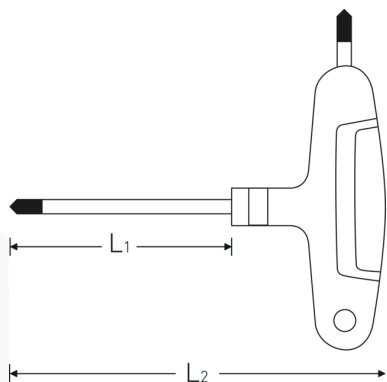

### Désignation.

Tournevis TORX T30 L.130mm

### Caractéristiques.

- Avec poignée à 3 composants
- Pour vis à empreintes TORX®
- Chrome-vanadium, chromé mat
- Pointe noire

## Attributs techniques.

<b>Empreinte</b>	TORX®
<b>Taille Profil de sortie</b>	T30
<b>L1</b>	130 mm
<b>L2</b>	155 mm